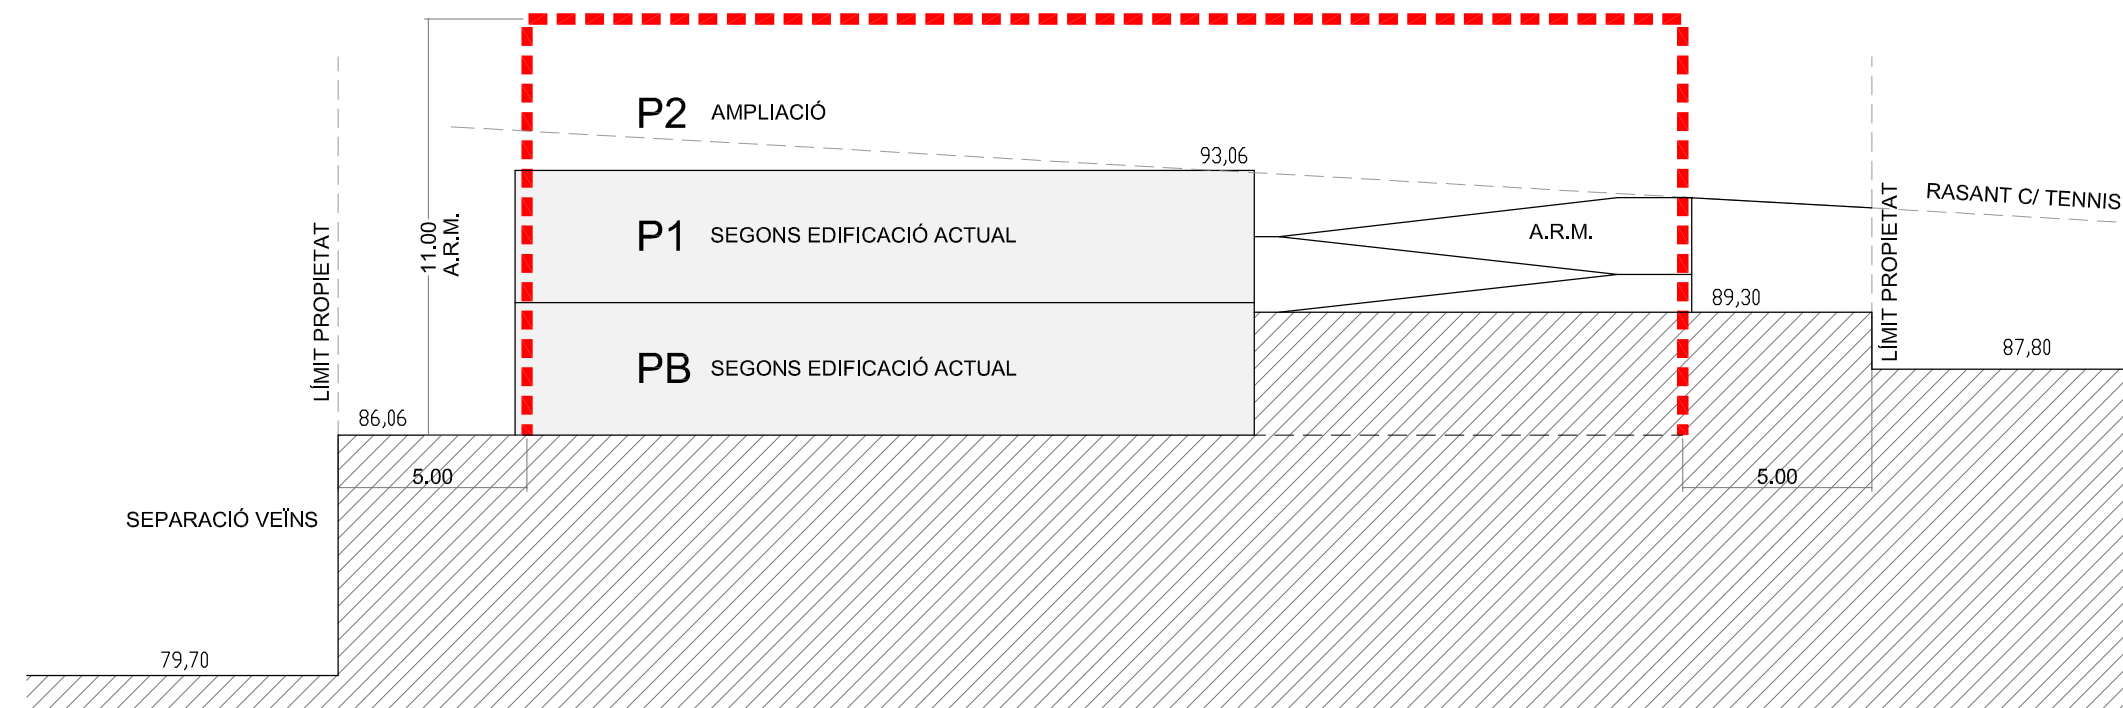

**ESTUDI DE DETALL
D'ORDENACIÓ VOLUMÈTRICA**

Carrer del Tennis nº 33 · Mataró

plànol **ORDENACIÓ URBANÍSTICA 6a3**
GÀLIBS EN ALÇAT

escala 1/200

data Desembre 2018

0.3

promotor **GESTIONS PATRIMONIALS DEL MARESME S.L.**
Carrer del Tennis n 33
MATARÓ

SECCIÓ A

SECCIÓ B

LLEGENDA

--- GÀLIB DE L'ENVOLVENT EDIFICABLE EN ALÇAT