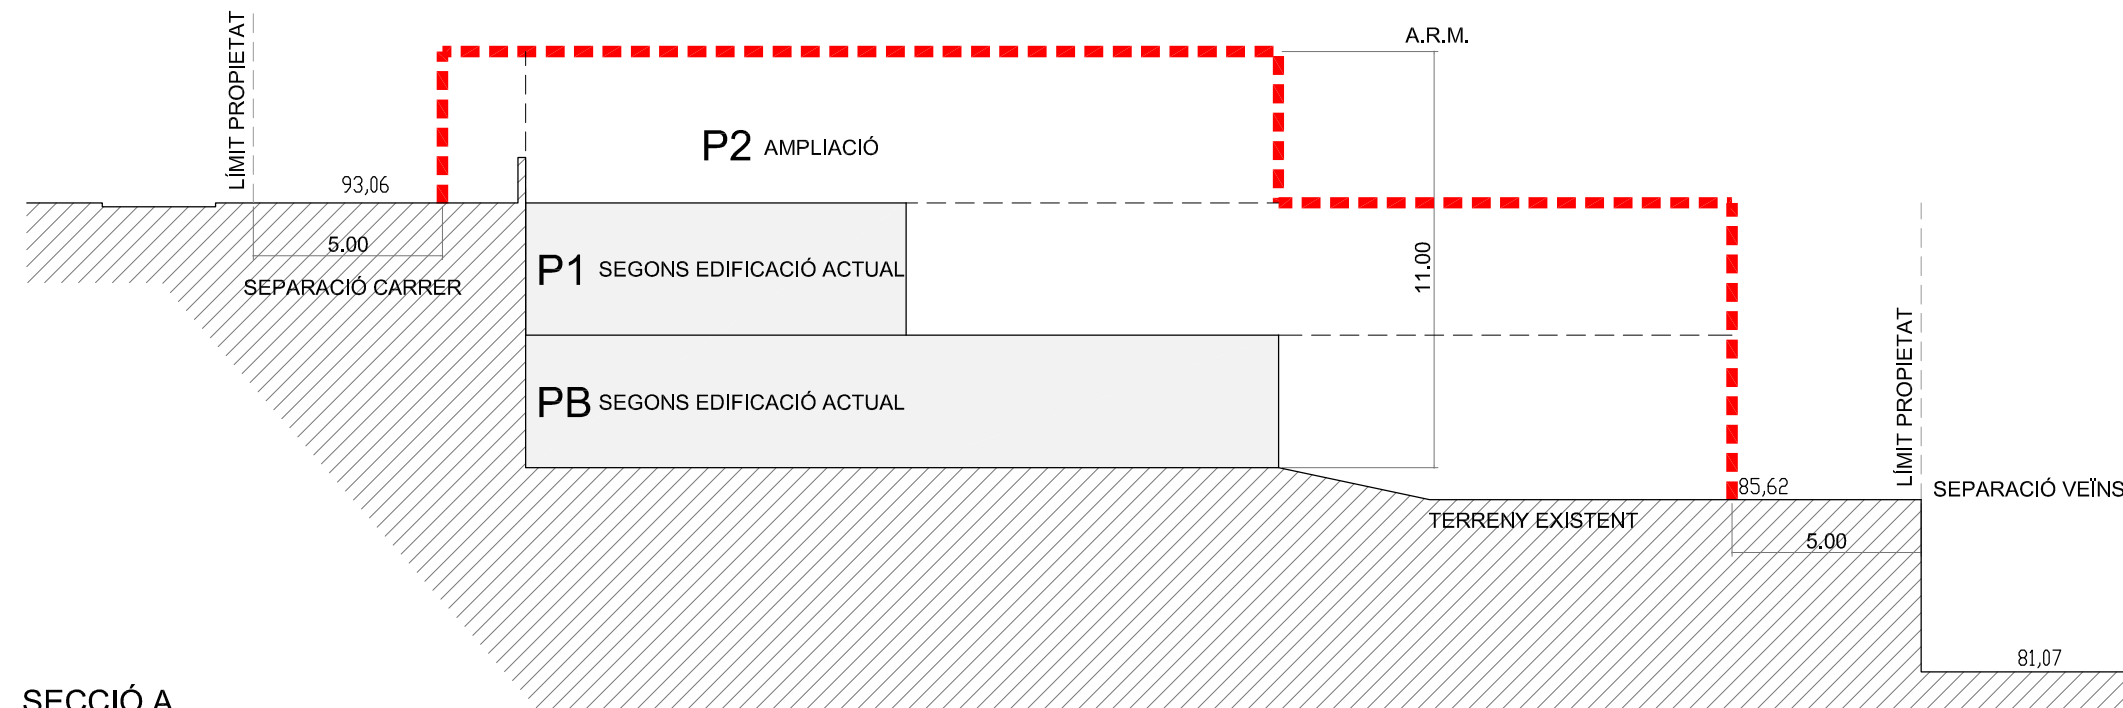

**ESTUDI DE DETALL
D'ORDENACIÓ VOLUMÈTRICA**

Carrer del Tennis nº 33 · Mataró

plànol **ORDENACIÓ URBANÍSTICA 6a3**
GÀLIBS EN ALÇAT

escala 1/200

data Desembre 2018

0.3

promotor **GESTIONS PATRIMONIALS DEL MARESME S.L.**
Carrer del Tennis n 33
MATARÓ

SECCIÓ A

SECCIÓ B

LLEGENDA

--- GÀLIB DE L'ENVOLVENT EDIFICABLE EN ALÇAT