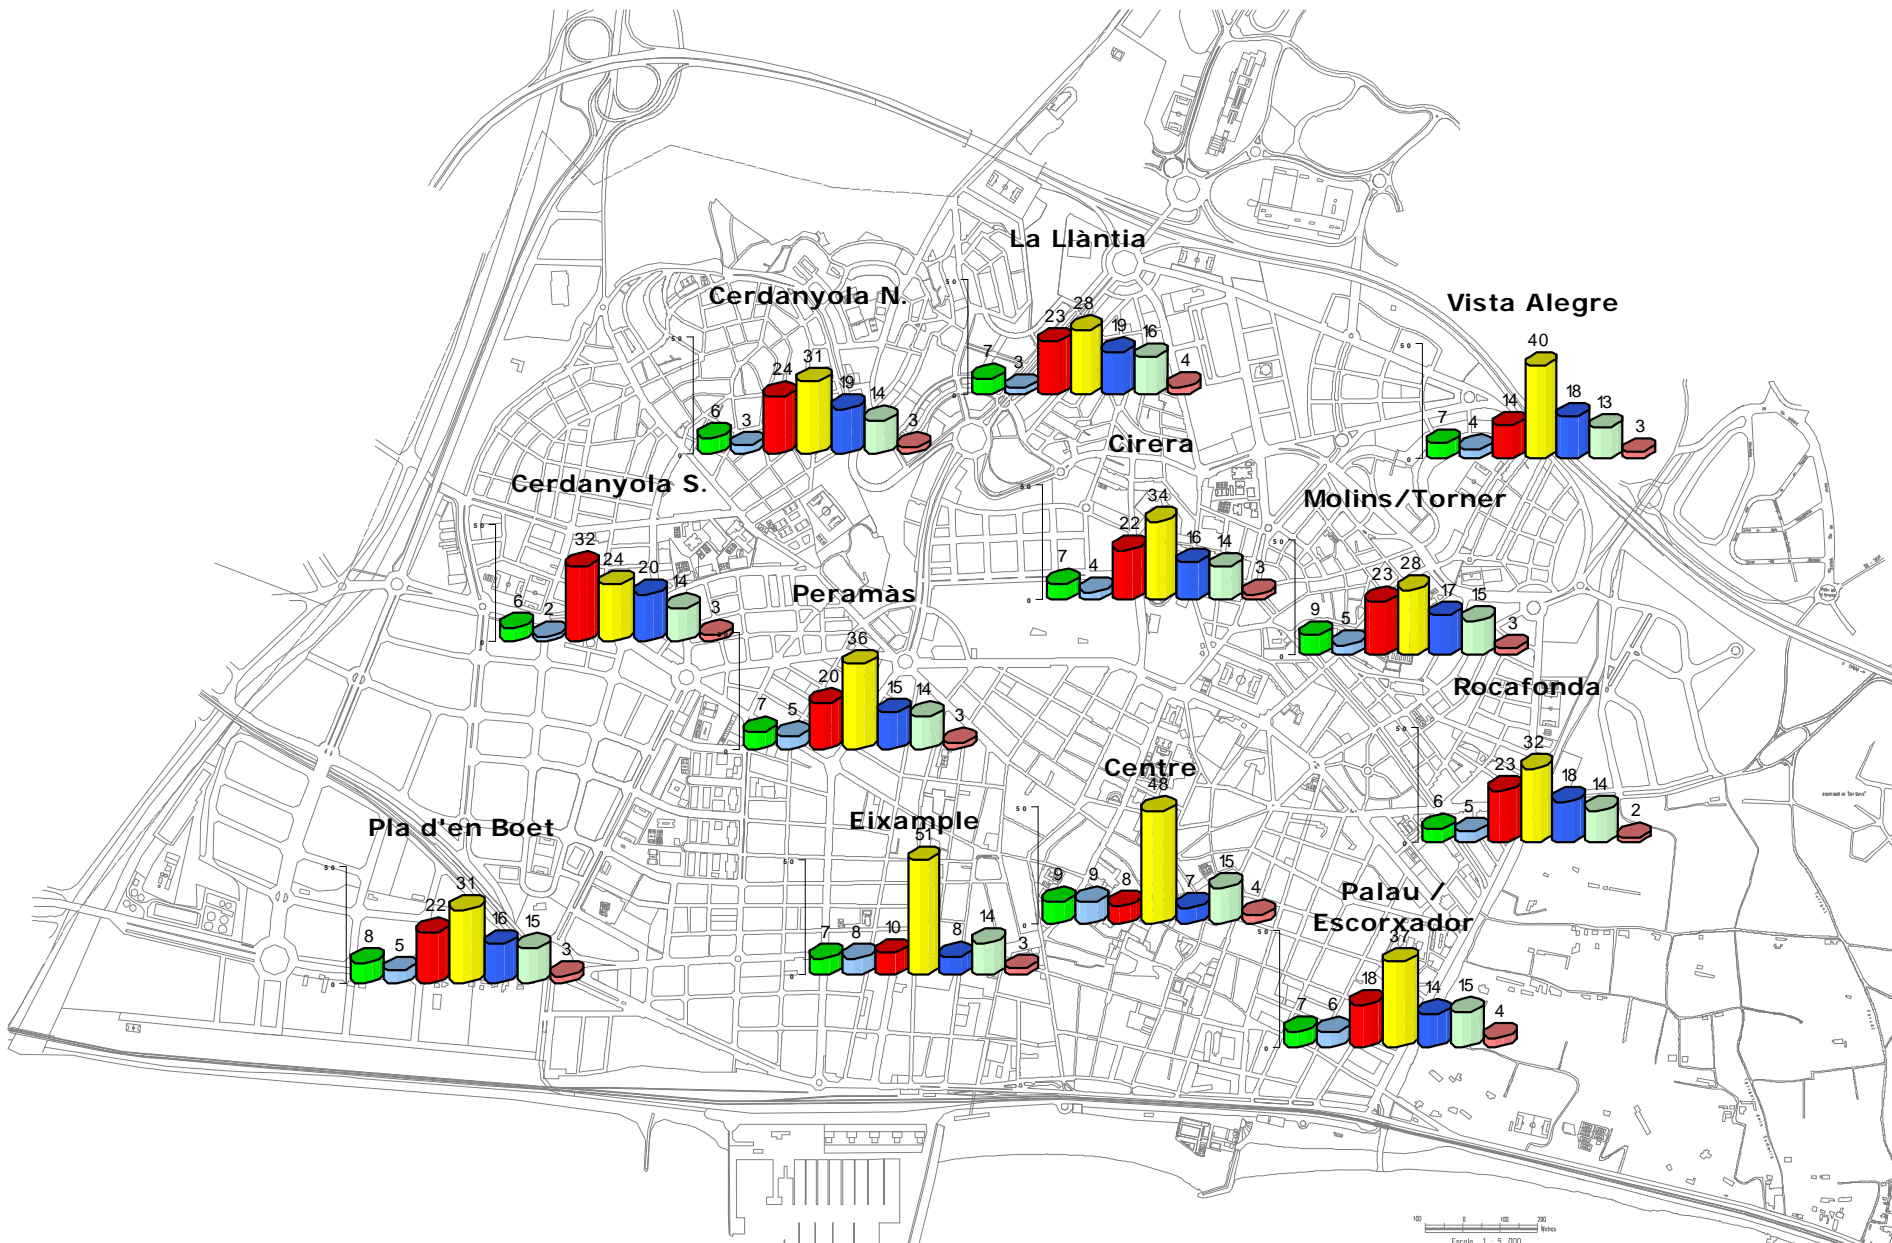

### 1.5.1 DISTRIBUCIÓ SECTORIAL DE LA PARTICIPACIÓ

Barri	Total vots	Total cens	% participació	% abstenció
Centre	2.175	3.170	68,61	31,39
Cerdanyola Nord	5.443	10.624	51,23	48,77
Cerdanyola Sud	4.429	8.675	51,05	48,95
Cirera	4.216	7.423	56,80	43,20
Eixample	15.413	22.173	69,52	30,48
La Llàntia	1.530	2.912	52,54	47,46
Molins / Torner	2.571	4.524	56,83	43,17
Palau/Escorxador	2.132	3.689	57,79	42,21
Peramàs	3.814	6.040	63,15	36,85
Pla d'en Boet	2.094	3.937	53,19	46,81
Rocafonda	3.339	5.984	55,80	44,20
Vista Alegre	3.355	5.457	61,48	38,52
<b>Mataró</b>	<b>50.511</b>	<b>84.608</b>	<b>59,7</b>	<b>40,3</b>

## 1.5.2 DISTRIBUCIÓ SECTORIAL DELS VOTS PER PARTIT

Resultats en nombre de vots

Barri	ICV- EUiA	ESQUER RA	PSC- PSOE	CIU	P.P.	Altres	Blanc	Total general
Centre	199	204	164	1.041	151	330	77	2.166
Cerdanyola Nord	352	174	1.317	1.659	1.034	744	141	5.421
Cerdanyola Sud	247	88	1.414	1.056	882	614	111	4.412
Cirera	291	153	914	1.437	690	605	105	4.195
Eixample	1.113	1.156	1.468	7.767	1.223	2.155	467	15.349
La Llàntia	109	44	352	429	285	249	56	1.524
Molins / Torner	218	116	597	726	440	384	75	2.556
Palau/Escorxador	142	135	385	773	292	313	78	2.118
Peramàs	268	196	740	1.382	587	523	99	3.795
Pla d'en Boet	175	102	449	649	343	308	55	2.081
Rocafonda	198	155	758	1.071	594	464	70	3.310
Vista Alegre	226	141	477	1.348	605	444	93	3.334
<b>Total general:</b>	<b>3.538</b>	<b>2.664</b>	<b>9.035</b>	<b>19.338</b>	<b>7.126</b>	<b>7.133</b>	<b>1.427</b>	<b>50.261</b>

La plana següent mostra la distribució per barris en percentatge.

■ ICV-EUIA

■ ESQUERRA

■ PSC-PSOE

■ CIU

■ P.P.

■ Altres

■ Blanc