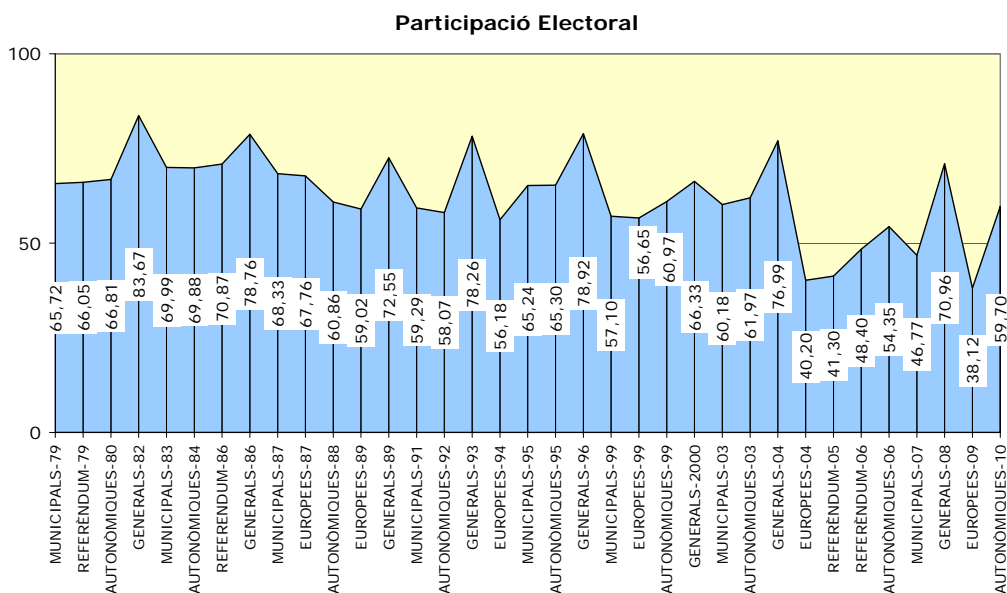

ELECTORS	VOTANTS	%	ABSTENCIÓ	%
GENERALS-77	67.000	52.000	77,61	15.000	22,39
GENERALS-79	67.739	49.060	72,43	18.679	27,57
MUNICIPALS-79	68.523	45.031	65,72	23.492	34,28
REFERÈNDUM-79	68.683	45.366	66,05	23.317	33,95
AUTONÒMIQUES-80	68.464	45.742	66,81	22.722	33,19
GENERALS-82	68.716	57.494	83,67	11.222	16,33
MUNICIPALS-83	68.663	48.056	69,99	20.607	30,01
AUTONÒMIQUES-84	69.722	48.722	69,88	21.000	30,12
REFERÈNDUM-86	70.276	49.802	70,87	20.474	29,13
GENERALS-86	70.276	55.348	78,76	14.928	21,24
MUNICIPALS-87	72.714	49.685	68,33	23.029	31,67
EUROPEES-87	72.714	49.274	67,76	23.440	32,24
AUTONÒMIQUES-88	73.333	44.632	60,86	28.701	39,14
EUROPEES-89	74.236	43.813	59,02	30.423	40,98
GENERALS-89	74.624	54.142	72,55	20.482	27,45
MUNICIPALS-91	76.329	45.259	59,29	31.070	40,71
AUTONÒMIQUES-92	77.112	44.777	58,07	32.335	41,93
GENERALS-93	78.136	61.149	78,26	16.987	21,74
EUROPEES-94	78.650	44.185	56,18	34.465	43,82
MUNICIPALS-95	79.617	51.944	65,24	27.673	34,76
AUTONÒMIQUES-95	80.393	52.494	65,30	27.899	34,70
GENERALS-96	80.724	63.710	78,92	17.014	21,08
MUNICIPALS-99	83.769	47.829	57,10	35.940	42,90
EUROPEES-99	83.766	47.451	56,65	36.315	43,35
AUTONÒMIQUES-99	83.725	51.050	60,97	32.675	39,03
GENERALS-2000	84.000	55.716	66,33	28.284	33,67
MUNICIPALS-03	84.600	50.913	60,18	33.687	39,82
AUTONÒMIQUES-03	85.088	52.732	61,97	32.356	38,03
GENERALS-04	85.172	65.570	76,99	19.602	23,01
EUROPEES-04	85.354	34.311	40,20	51.043	59,80
REFERÈNDUM-05	85.304	35.227	41,30	50.077	58,70
REFERÈNDUM-06	84.697	40.994	48,40	43.703	51,60
AUTONÒMIQUES-06	84.859	46.118	54,35	38.741	45,65
MUNICIPALS-07	85.090	39.796	46,77	45.294	53,23
GENERALS-08	84.414	59.899	70,96	24.515	29,04
EUROPEES-09	84.574	32.238	38,12	52.336	61,88
AUTONÒMIQUES-10	84.608	50.511	59,70	34.097	40,30