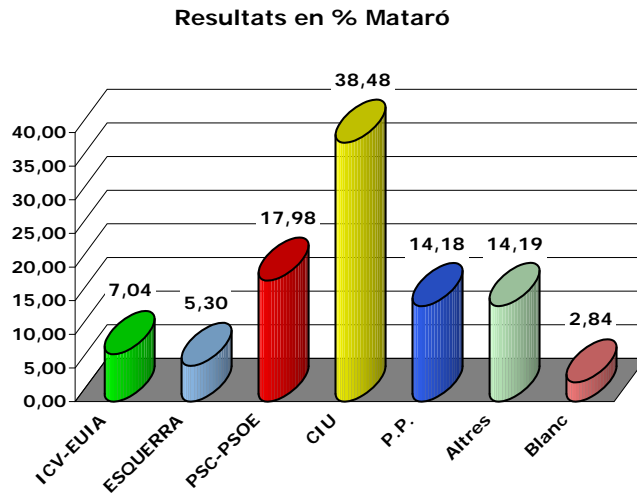

## 1.1 Partits que es presenten a les eleccions al Parlament de Catalunya

La llista de candidatures proclamades davant la Junta Electoral Provincial de Barcelona en aquesta circumscripció per a les eleccions al Parlament de Catalunya de 2010 és la següent, ordenada alfabèticament.

## 1.2 Participació electoral

Aquests resultats mostren la participació corresponent a les 13:00 i a les 18:00 hores, i el resultat final de participació a les 20:00 hores.

Hora	Total vots	Total cens	Participació (%)	Abstenció (%)
13:00			26,29	73,71
18:00			48,63	51,37
20:00	50.511	84.608	59,7	40,3

## 1.3 Resultats de l'escrutini electoral a Mataró

### 1.3.1 NOMBRE I PERCENTATGE DE VOTS PER PARTIT

Partit	Nombre de vots	% de vots
CIU	19.338	38,48
PSC-PSOE	9.035	17,98
P.P.	7.126	14,18
ICV-EUIA	3.538	7,04
ESQUERRA	2.664	5,30
C S	1.841	3,66
PXC	1.710	3,40
S.I.	1.531	3,05
Vots en blanc	1.427	2,84
RI.CAT	570	1,13
EV-GVE	311	0,62
EB-CENB	259	0,52
PACMA-ANIMALISTA	191	0,38
DDB	144	0,29
UPYD	103	0,20
PIRATA.CAT	96	0,19
CORI	64	0,13
PCPC	47	0,09
FE DE LAS JONS	44	0,09
P.O.S.I.	39	0,08
PDLPEA	38	0,08
ALTERNATIVA DE GOVER	27	0,05
PUM+	26	0,05
PFYV	20	0,04
PRE-IR	20	0,04
PCAS	19	0,04
GN	12	0,02
PH	9	0,02
U.C.E.	8	0,02
M.S.R.	4	0,01
Vots nuls	250	
<b>Totals:</b>	<b>50.511</b>	<b>100</b>