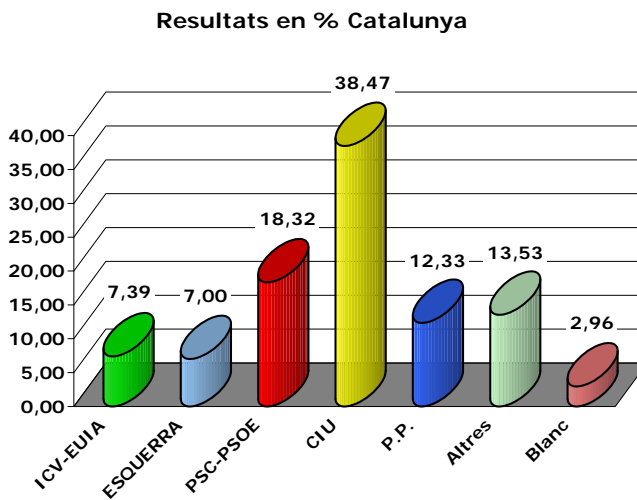

1.4 Resultats de l'escrutini electoral a Catalunya i el Maresme

1.4.1 CATALUNYA