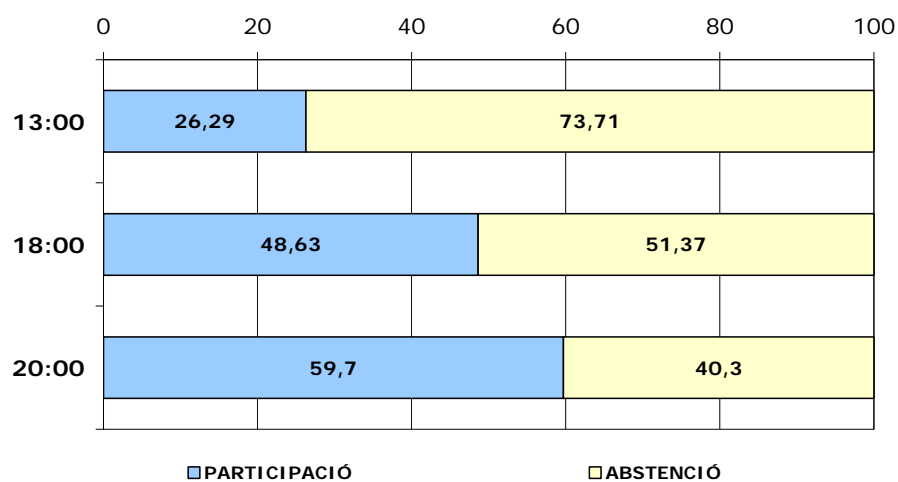

1.2 Participació electoral

Aquests resultats mostren la participació corresponent a les 13:00 i a les 18:00 hores, i el resultat final de participació a les 20:00 hores.

Hora	Total vots	Total cens	Participació (%)	Abstenció (%)
13:00			26,29	73,71
18:00			48,63	51,37
20:00	50.511	84.608	59,7	40,3