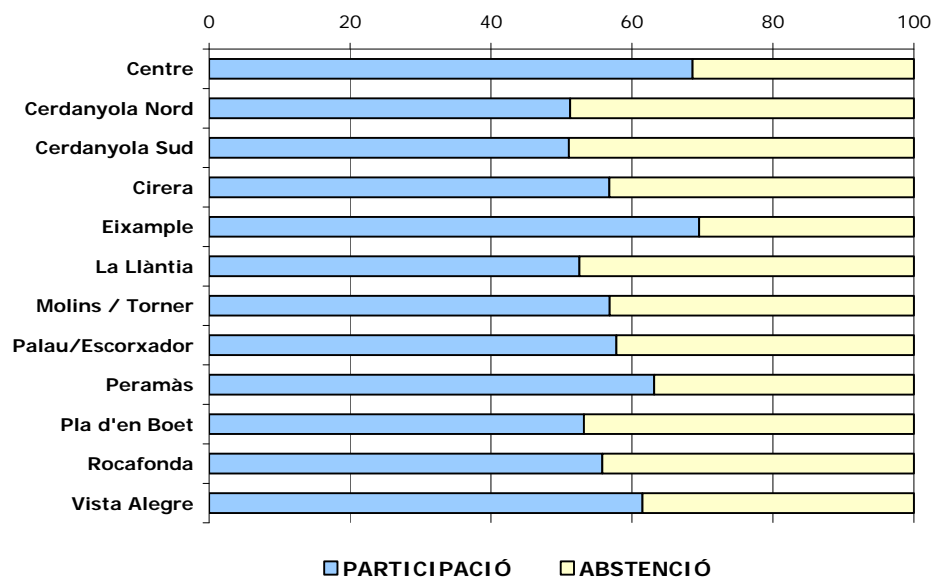

### 1.4.1 CATALUNYA

### 1.4.2 EL MARESME

Resultats en % Maresme

## 1.5 Resultats per barris

### 1.5.1 DISTRIBUCIÓ SECTORIAL DE LA PARTICIPACIÓ

Barri	Total vots	Total cens	% participació	% abstenció
Centre	2.175	3.170	68,61	31,39
Cerdanyola Nord	5.443	10.624	51,23	48,77
Cerdanyola Sud	4.429	8.675	51,05	48,95
Cirera	4.216	7.423	56,80	43,20
Eixample	15.413	22.173	69,52	30,48
La Llàntia	1.530	2.912	52,54	47,46
Molins / Torner	2.571	4.524	56,83	43,17
Palau/Escorxador	2.132	3.689	57,79	42,21
Peramàs	3.814	6.040	63,15	36,85
Pla d'en Boet	2.094	3.937	53,19	46,81
Rocafonda	3.339	5.984	55,80	44,20
Vista Alegre	3.355	5.457	61,48	38,52
<b>Mataró</b>	<b>50.511</b>	<b>84.608</b>	<b>59,7</b>	<b>40,3</b>