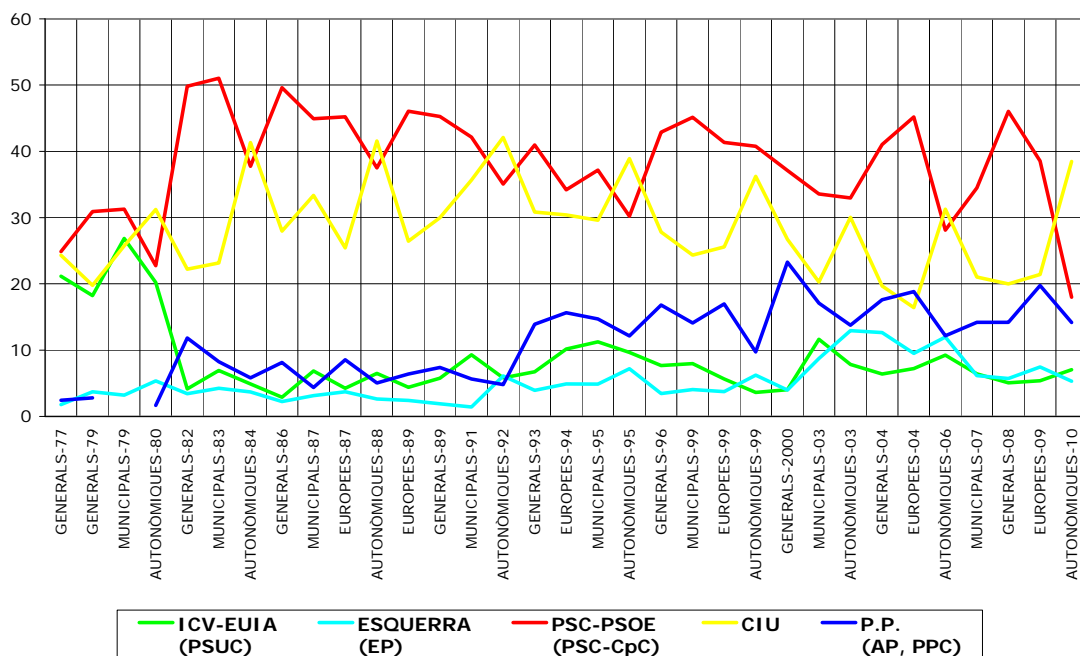

ICV-EUIA (PSUC)	ESQUERRA (EP)	PSC-PSOE (PSC-CpC)	CIU	P.P. (AP, PPC)
GENERALS-77	21,16	1,78	24,87	24,31	2,43
GENERALS-79	18,24	3,72	30,92	19,77	2,81
MUNICIPALS-79	26,85	3,21	31,26	25,73	
AUTONÒMIQUES-80	20,20	5,36	22,74	31,23	1,67
GENERALS-82	4,16	3,43	49,82	22,22	11,81
MUNICIPALS-83	6,93	4,24	51,03	23,17	8,25
AUTONÒMIQUES-84	4,90	3,68	37,74	41,33	5,83
GENERALS-86	2,89	2,24	49,60	27,98	8,14
MUNICIPALS-87	6,85	3,13	44,90	33,34	4,38
EUROPEES-87	4,26	3,71	45,21	25,43	8,55
AUTONÒMIQUES-88	6,48	2,63	37,50	41,56	5,05
EUROPEES-89	4,39	2,42	46,05	26,44	6,40
GENERALS-89	5,78	1,91	45,25	30,00	7,40
MUNICIPALS-91	9,29	1,41	42,14	35,67	5,64
AUTONÒMIQUES-92	5,83	6,09	35,06	42,09	4,79
GENERALS-93	6,74	3,94	40,96	30,83	13,91
EUROPEES-94	10,17	4,89	34,19	30,41	15,65
MUNICIPALS-95	11,24	4,86	37,15	29,61	14,70
AUTONÒMIQUES-95	9,65	7,19	30,21	38,92	12,13
GENERALS-96	7,67	3,45	42,90	27,83	16,79
MUNICIPALS-99	7,95	4,06	45,14	24,34	14,09
EUROPEES-99	5,64	3,73	41,35	25,56	16,96
AUTONÒMIQUES-99	3,61	6,21	40,77	36,21	9,73
GENERALS-2000	4,04	3,99	37,12	26,74	23,28
MUNICIPALS-03	11,62	8,74	33,56	20,28	17,11
AUTONÒMIQUES-03	7,85	12,95	32,95	30,03	13,76
GENERALS-04	6,40	12,64	41,03	19,69	17,60
EUROPEES-04	7,21	9,50	45,20	16,43	18,84
AUTONÒMIQUES-06	9,24	11,97	28,11	31,28	12,15
MUNICIPALS-07	6,42	6,15	34,48	21,04	14,19
GENERALS-08	5,07	5,71	46,02	19,99	14,19
EUROPEES-09	5,38	7,47	38,55	21,40	19,76
AUTONÒMIQUES-10	7,04	5,30	17,98	38,48	14,18