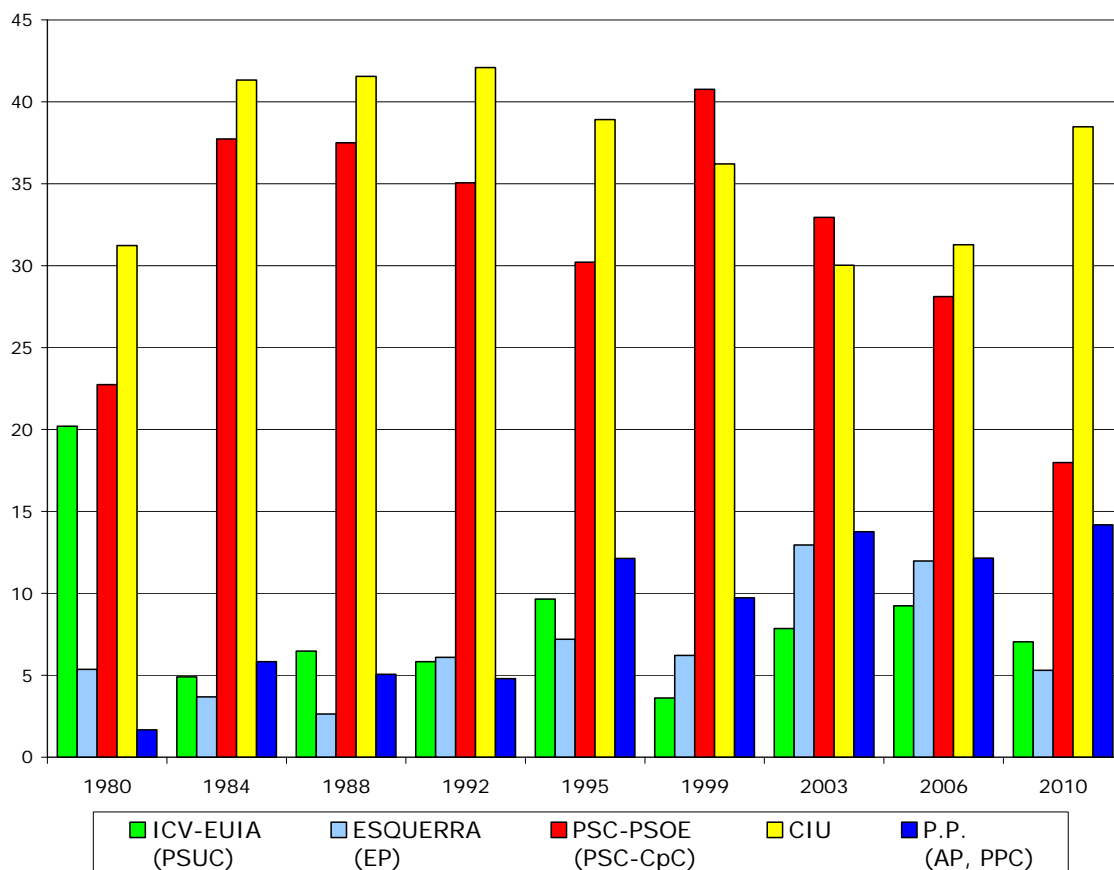

## 2.3 Resultats dels partits més votats en totes les eleccions

	ICV-EUIA (PSUC)	ESQUERRA (EP)	PSC-PSOE (PSC-CpC)	CIU	P.P. (AP, PPC)
GENERALS-77	21,16	1,78	24,87	24,31	2,43
GENERALS-79	18,24	3,72	30,92	19,77	2,81
MUNICIPALS-79	26,85	3,21	31,26	25,73	
AUTONÒMIQUES-80	20,20	5,36	22,74	31,23	1,67
GENERALS-82	4,16	3,43	49,82	22,22	11,81
MUNICIPALS-83	6,93	4,24	51,03	23,17	8,25
AUTONÒMIQUES-84	4,90	3,68	37,74	41,33	5,83
GENERALS-86	2,89	2,24	49,60	27,98	8,14
MUNICIPALS-87	6,85	3,13	44,90	33,34	4,38
EUROPEES-87	4,26	3,71	45,21	25,43	8,55
AUTONÒMIQUES-88	6,48	2,63	37,50	41,56	5,05
EUROPEES-89	4,39	2,42	46,05	26,44	6,40
GENERALS-89	5,78	1,91	45,25	30,00	7,40
MUNICIPALS-91	9,29	1,41	42,14	35,67	5,64
AUTONÒMIQUES-92	5,83	6,09	35,06	42,09	4,79
GENERALS-93	6,74	3,94	40,96	30,83	13,91
EUROPEES-94	10,17	4,89	34,19	30,41	15,65
MUNICIPALS-95	11,24	4,86	37,15	29,61	14,70
AUTONÒMIQUES-95	9,65	7,19	30,21	38,92	12,13
GENERALS-96	7,67	3,45	42,90	27,83	16,79
MUNICIPALS-99	7,95	4,06	45,14	24,34	14,09
EUROPEES-99	5,64	3,73	41,35	25,56	16,96
AUTONÒMIQUES-99	3,61	6,21	40,77	36,21	9,73
GENERALS-2000	4,04	3,99	37,12	26,74	23,28
MUNICIPALS-03	11,62	8,74	33,56	20,28	17,11
AUTONÒMIQUES-03	7,85	12,95	32,95	30,03	13,76
GENERALS-04	6,40	12,64	41,03	19,69	17,60
EUROPEES-04	7,21	9,50	45,20	16,43	18,84
AUTONÒMIQUES-06	9,24	11,97	28,11	31,28	12,15
MUNICIPALS-07	6,42	6,15	34,48	21,04	14,19
GENERALS-08	5,07	5,71	46,02	19,99	14,19
EUROPEES-09	5,38	7,47	38,55	21,40	19,76
AUTONÒMIQUES-10	7,04	5,30	17,98	38,48	14,18

## 2.4 Resultats dels partits més votats en totes les eleccions al Parlament de Catalunya

	ICV-EUIA (PSUC)	ESQUERRA (EP)	PSC-PSOE (PSC-CpC)	CIU	P.P. (AP, PPC)
1980	20,20	5,36	22,74	31,23	1,67
1984	4,90	3,68	37,74	41,33	5,83
1988	6,48	2,63	37,50	41,56	5,05
1992	5,83	6,09	35,06	42,09	4,79
1995	9,65	7,19	30,21	38,92	12,13
1999	3,61	6,21	40,77	36,21	9,73
2003	7,85	12,95	32,95	30,03	13,76
2006	9,24	11,97	28,11	31,28	12,15
2010	7,04	5,30	17,98	38,48	14,18