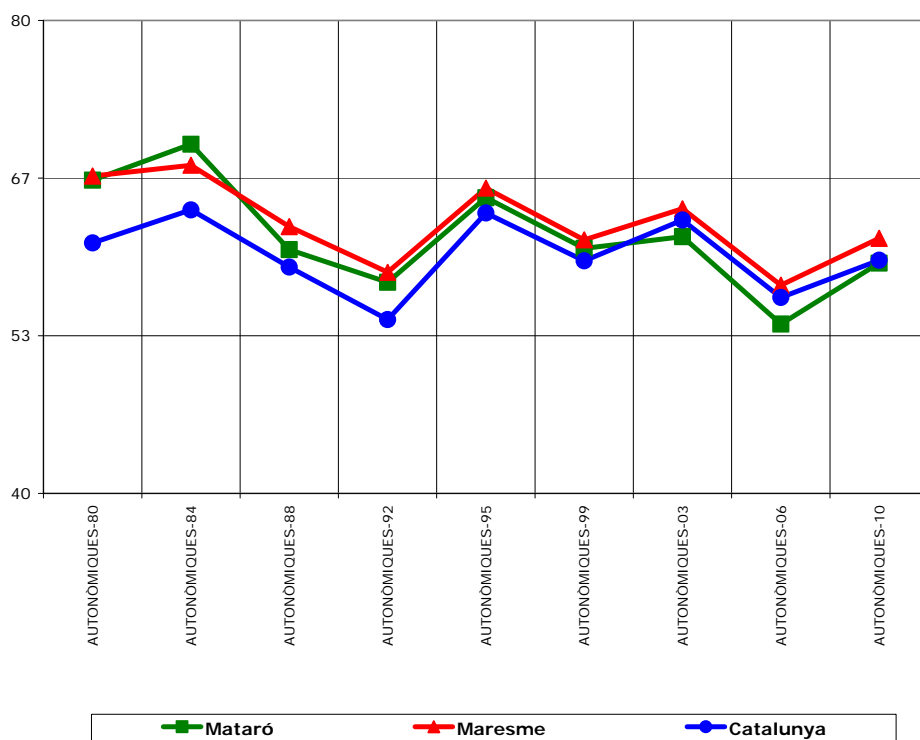

2.2 Participació electoral en les eleccions al Parlament de Catalunya

	Participació			Abstenció		
	Catalunya	Maresme	Mataró	Catalunya	Maresme	Mataró
AUTONÒMIQUES-80	61,43	67,15	66,81	38,57	32,85	33,19
AUTONÒMIQUES-84	64,26	68,08	69,88	35,74	31,92	30,12
AUTONÒMIQUES-88	59,37	62,83	60,86	40,63	37,17	39,14
AUTONÒMIQUES-92	54,87	58,92	58,07	45,13	41,08	41,93
AUTONÒMIQUES-95	63,99	66,12	65,30	36,01	33,88	34,70
AUTONÒMIQUES-99	59,90	61,70	60,97	40,10	38,30	39,03
AUTONÒMIQUES-03	63,39	64,36	61,97	36,61	35,64	38,03
AUTONÒMIQUES-06	56,77	57,82	54,49	43,23	42,18	45,51
AUTONÒMIQUES-10	59,95	61,83	59,70	40,05	38,17	40,30