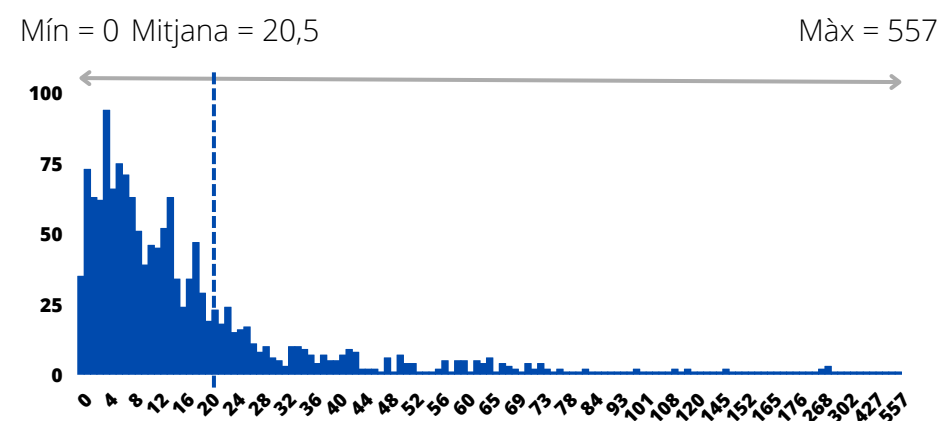

Polícia Local

N = 1619
N gràfic = 1475
N s/dades = 144