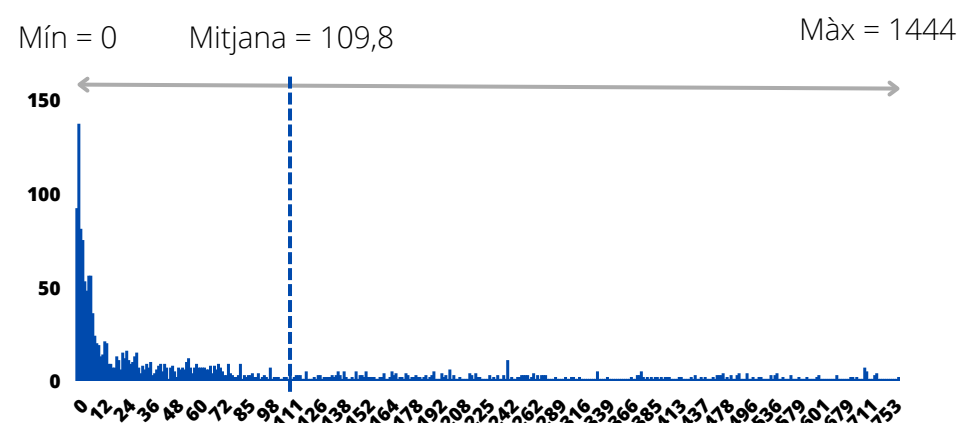

### Manteniment de la ciutat

N = 8185  
N gràfic = 5692  
N s/dades = 2493

### Mobilitat

N = 1998  
N gràfic = 1866  
N s/dades = 132