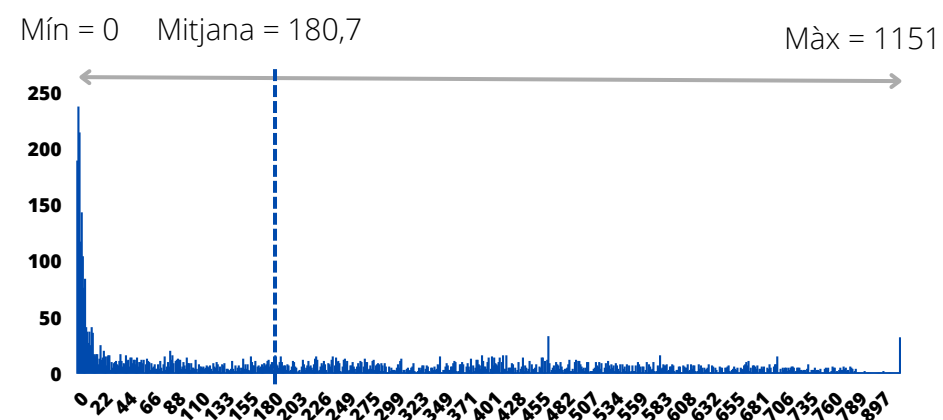

### Manteniment de la ciutat

N = 8185  
N gràfic = 5692  
N s/dades = 2493