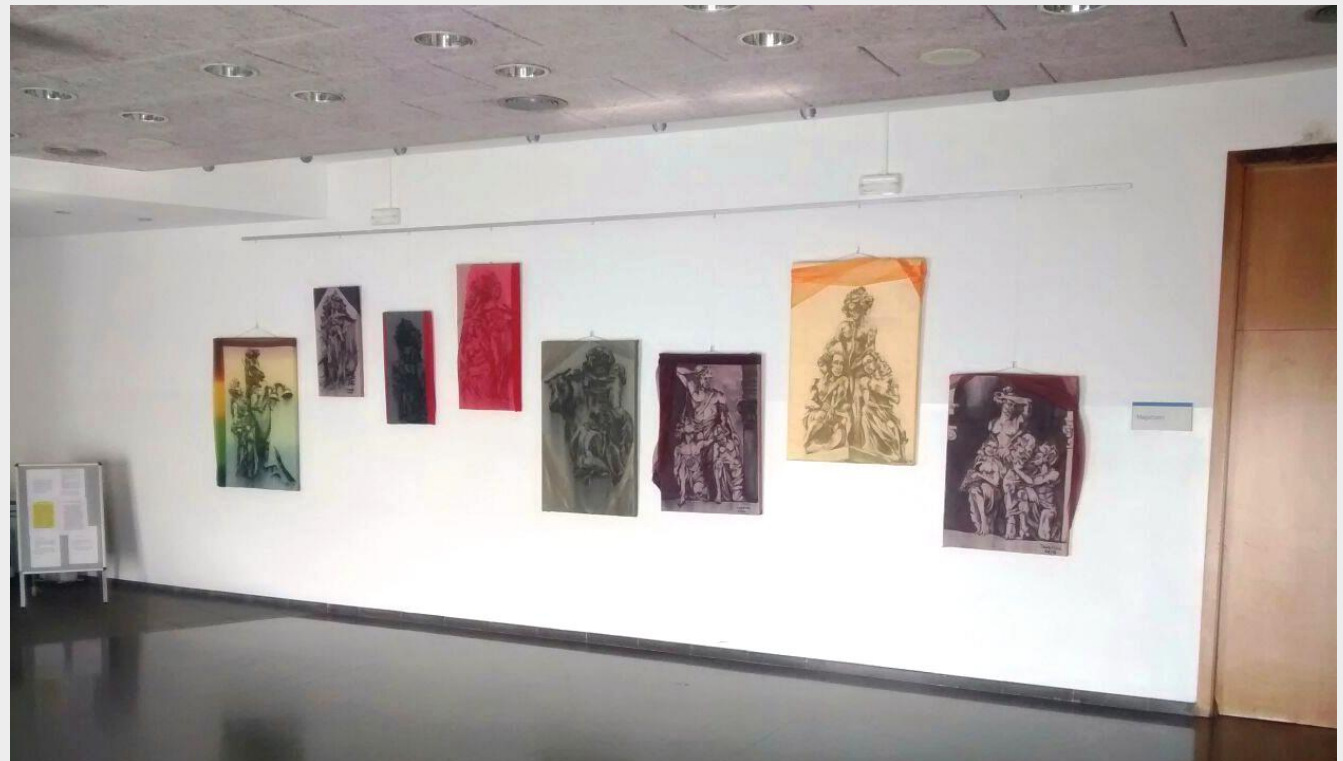

DOSSIER

Espais Expositius

Ajuntament
de Mataró

ESPAIS EXCLUSIUS D'EXPOSICIÓ

**Exposició amb guia:
7 metres lineals i 25 ganxos**

**2 plafons informatius
(60x90cm).**

**1 plafons informatiu
(50x70cm).**

CENTRE CÍVIC PLA D'EN BOET

Visitable de 9 a 21.30 h.

Ajuntament
de Mataró

ESPAIS EXCLUSIUS D'EXPOSICIÓ

Exposició amb guia (1r pis): 4,2 metres lineals i 32 ganxos (16 jocs amb fil de cuca)

Zona vestíbul:

8 plafons amb rodes i 4 d'ampliació (160x80cm.)

**2 plafons informatius
(60x90cm).**

CENTRE CÍVIC MOLINS

**Visitable de 9 a 21.30 h en funció
de l'activitat de les sales**