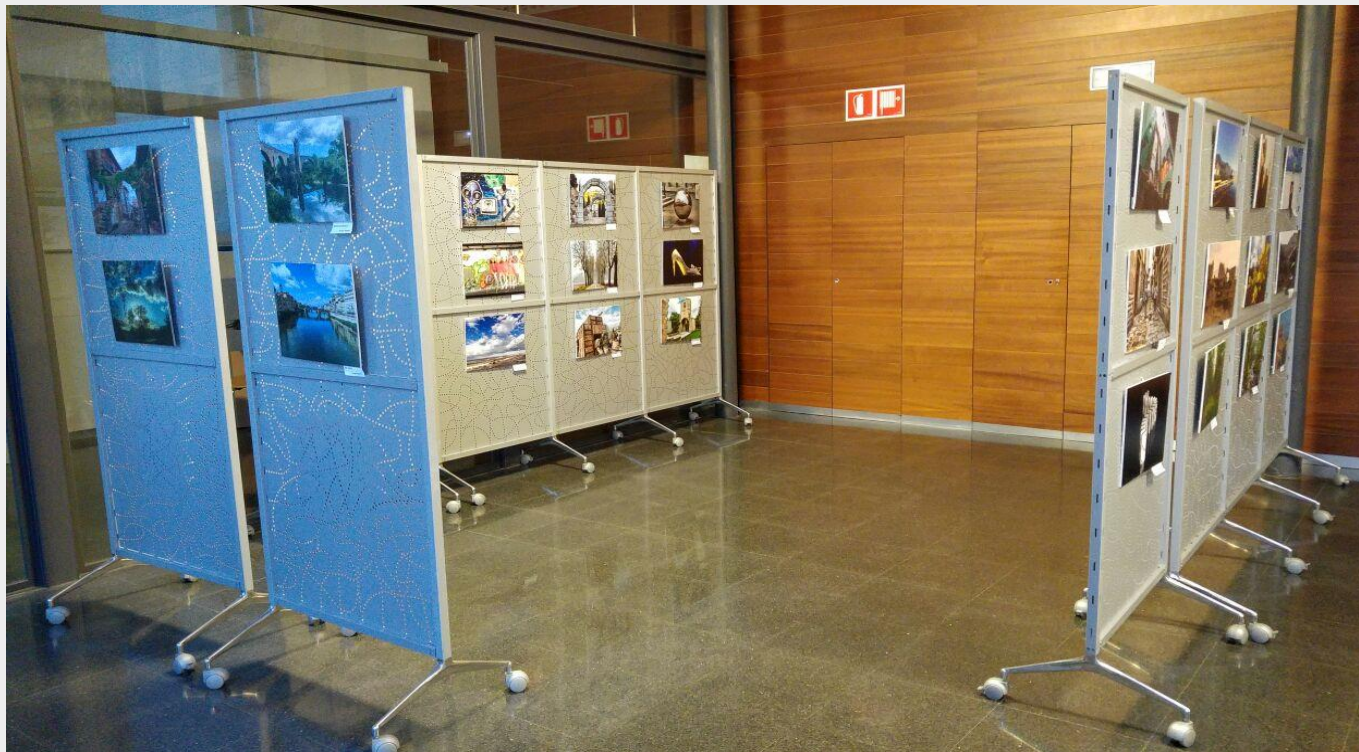

DOSSIER

Espais Expositius

Ajuntament
de Mataró

ESPAIS EXCLUSIUS D'EXPOSICIÓ

**Exposició amb guia:
7 metres lineals i 25 ganxos**

**2 plafons informatius
(60x90cm).**

**1 plafons informatiu
(50x70cm).**

CENTRE CÍVIC PLA D'EN BOET

Visitable de 9 a 21.30 h.

Ajuntament
de Mataró

ESPAIS EXCLUSIUS D'EXPOSICIÓ

Exposició amb guia (1r pis): 4,2 metres lineals i 32 ganxos (16 jocs amb fil de cuca)

Zona vestíbul:

8 plafons amb rodes i 4 d'ampliació (160x80cm.)

96 imans

2 plafons informatius (60x90cm.)

CENTRE CÍVIC CABOT I BARBA

Visitable de 9 a 21.30 h.

ESPAIS EXCLUSIUS D'EXPOSICIÓ

**Exposició amb guia:
8,2 metres lineals (2 de 4,1
metres), 12 cables (2 unitats)**