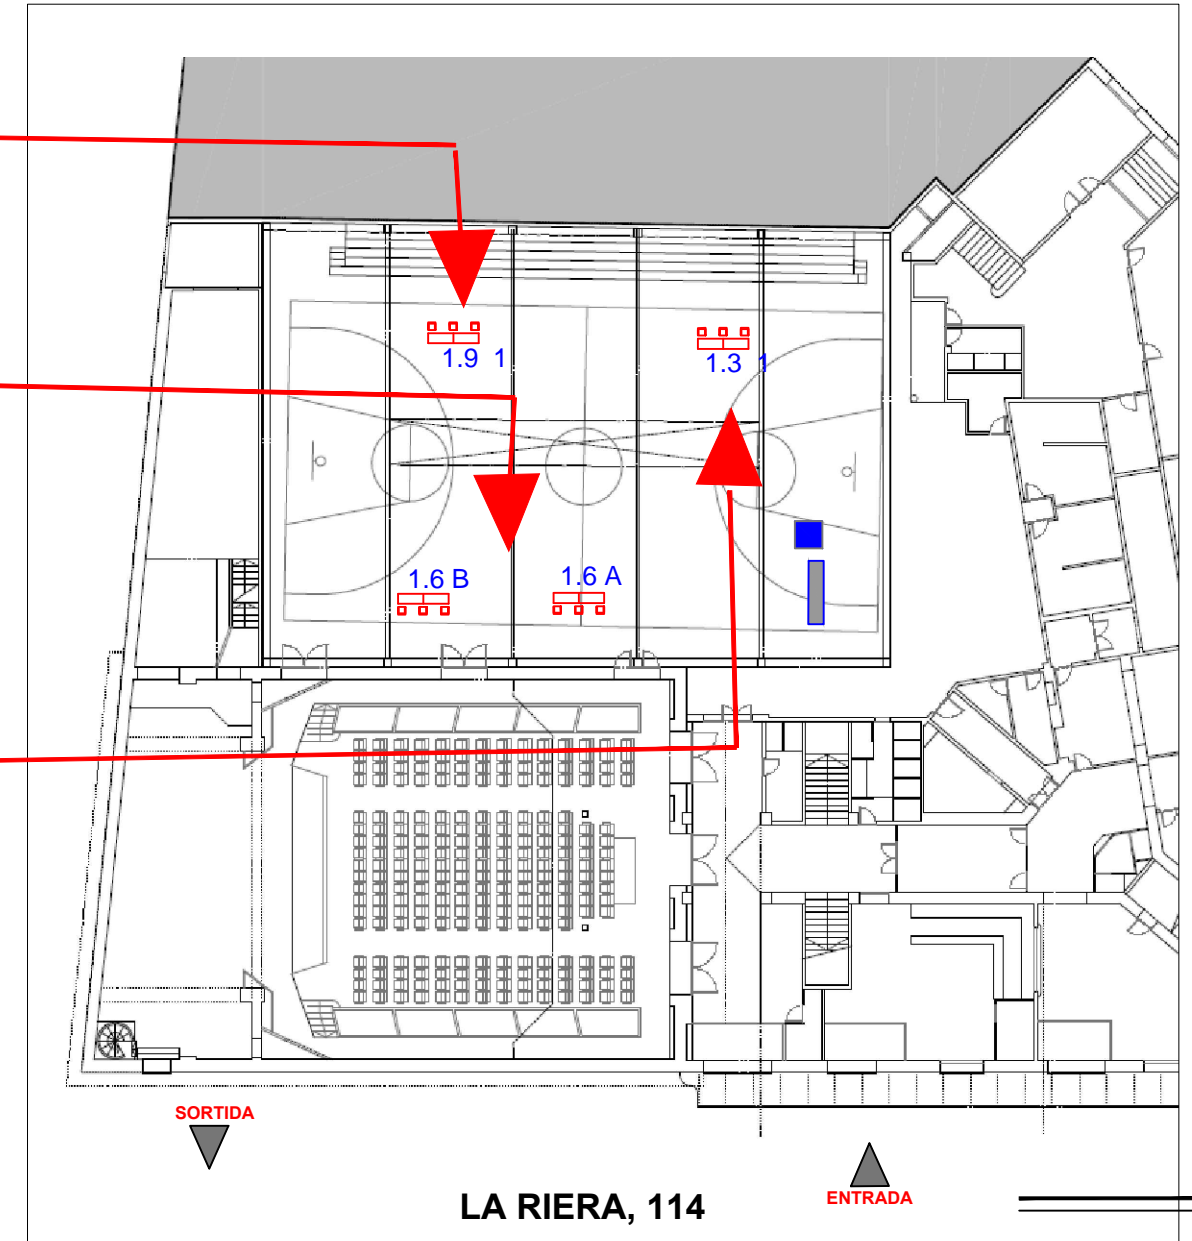

SALA CABANYES - Centre catòlic de Mataró

La Riera, 114

Districte 1, seccions 3 - 6 - 9

Detall de l'interior del col·legi electoral amb la distribució de les meses segons districte i secció.

ELECCIONS

PLANTA GENERAL