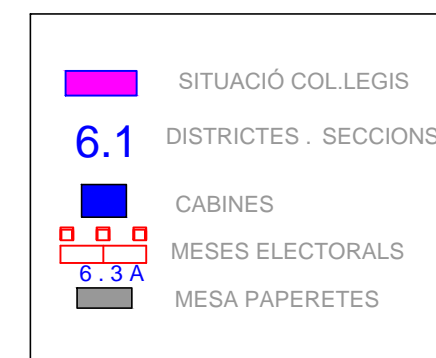

SALA CABANYES - Centre catòlic de Mataró

La Riera, 114

Districte 1, seccions 3 - 6 - 9

Detall de l'interior del col·legi electoral amb la distribució de les meses segons districte i secció.

ELECCIONS

PLANTA GENERAL