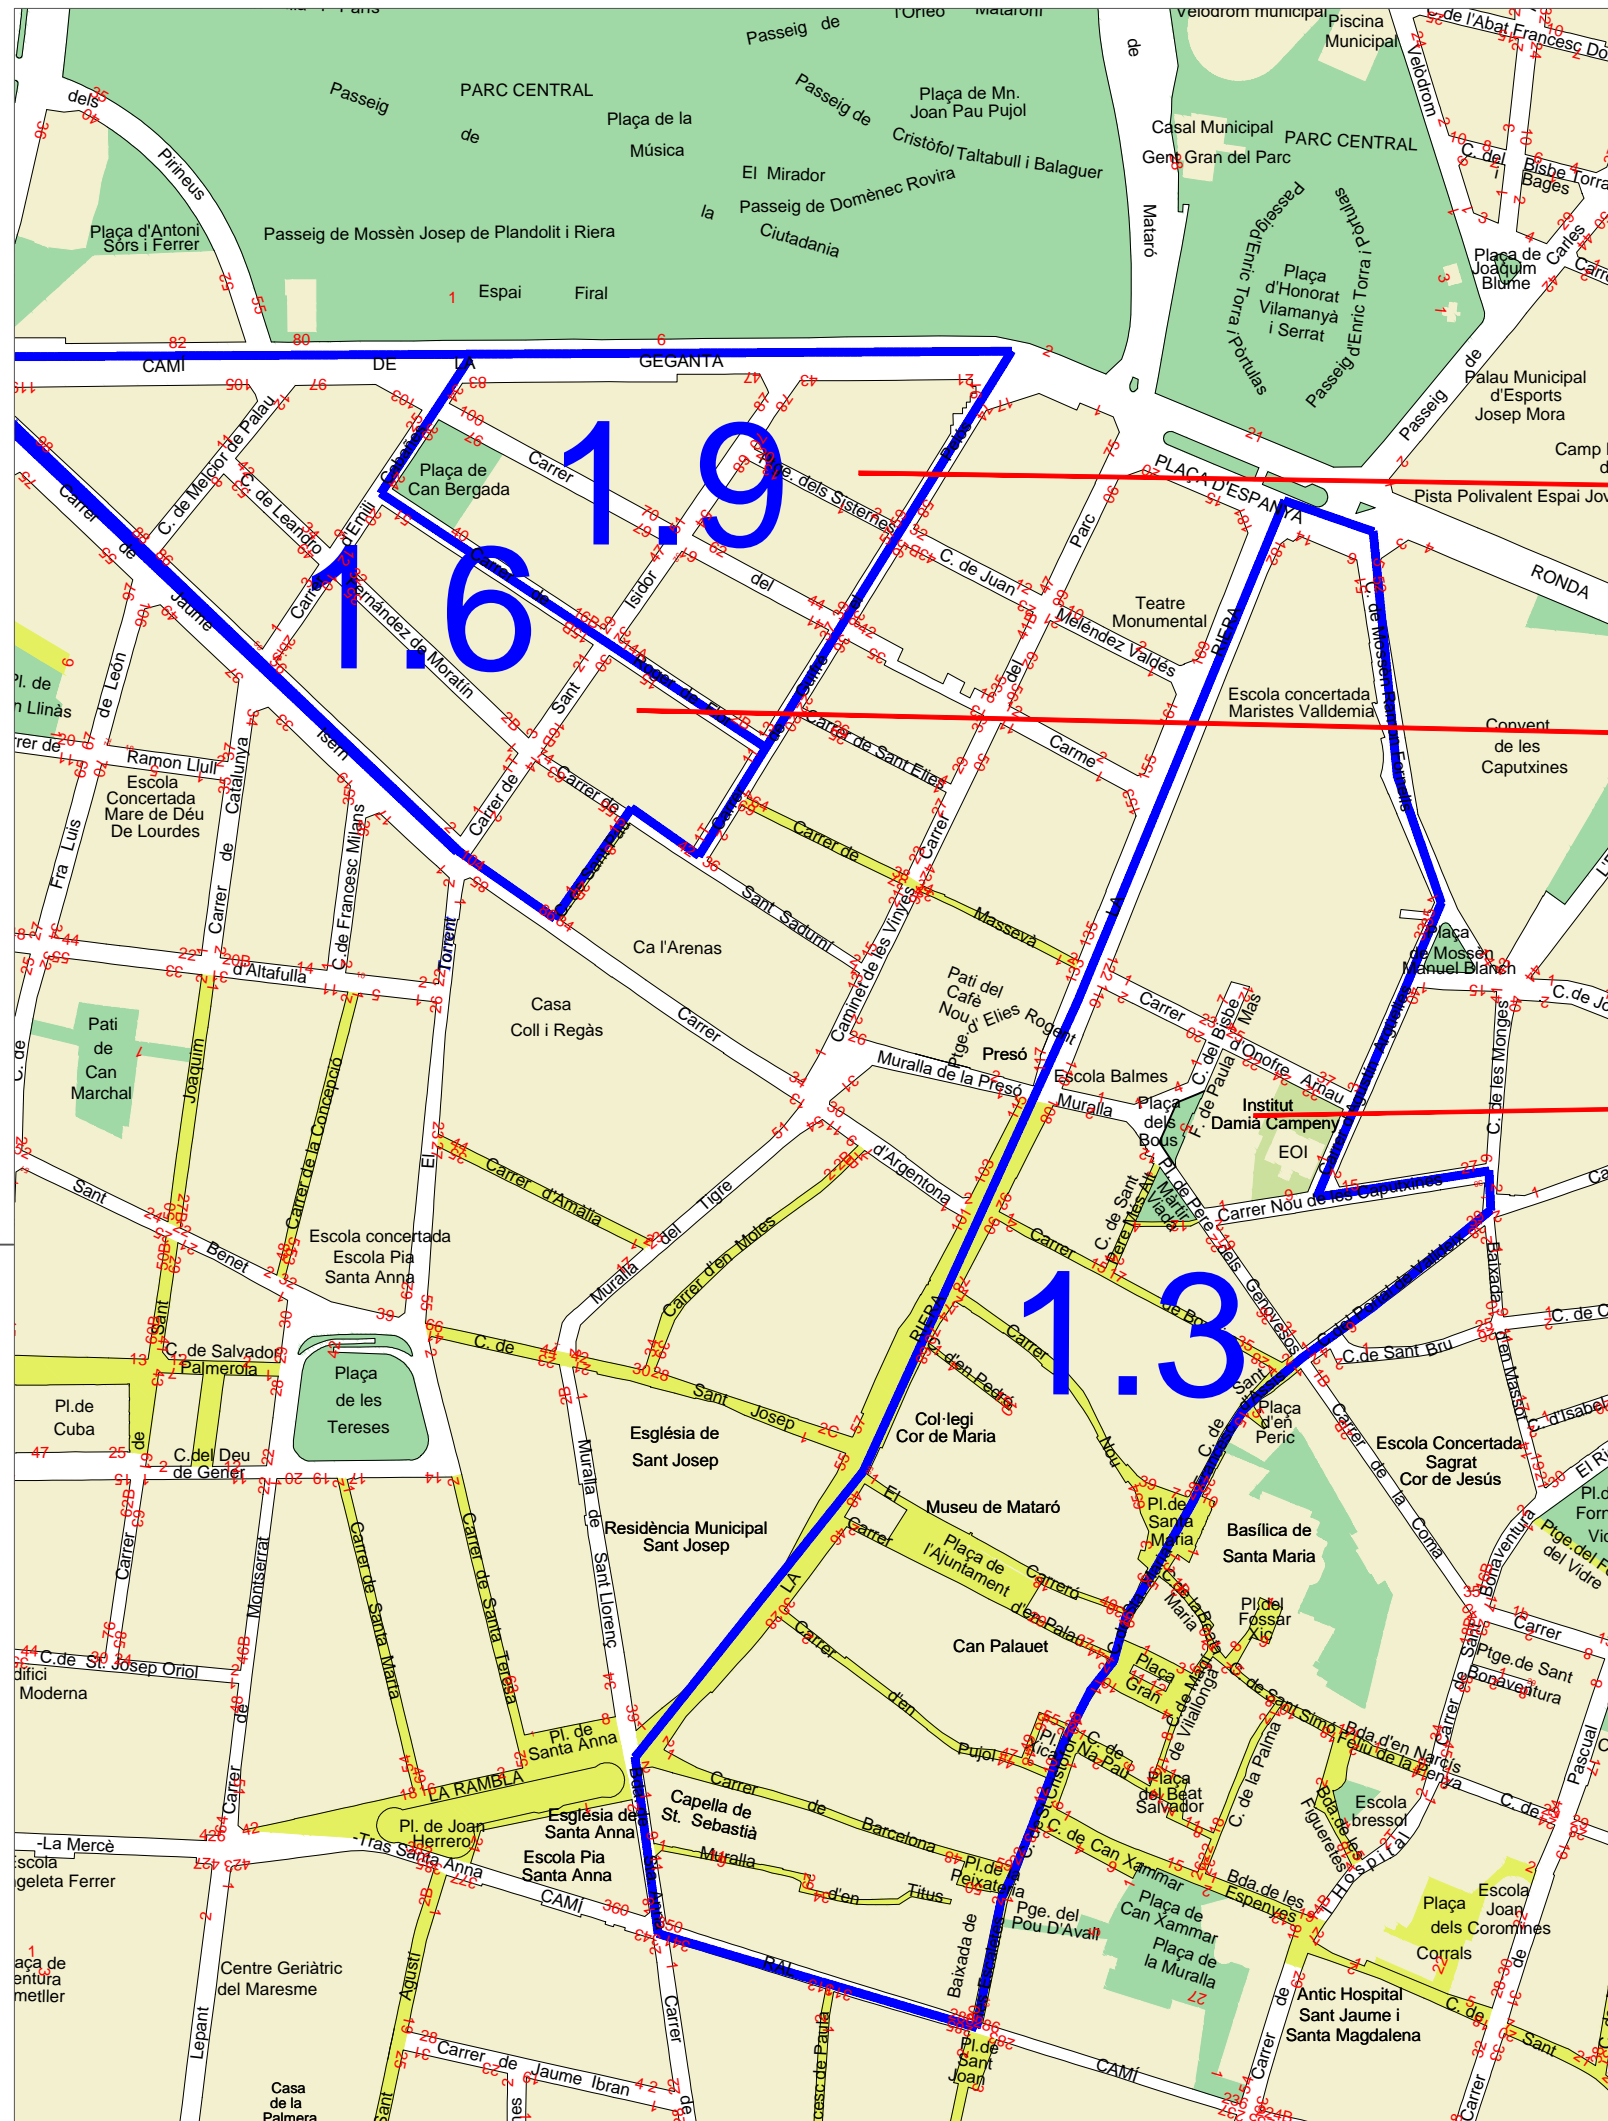

SALA CABANYES - Centre catòlic de Mataró

La Riera, 114

Districte 1, seccions 3 - 6 - 9

Detall de l'interior del col·legi electoral amb la distribució de les meses segons districte i secció.

ELECCIONS

PLANTA GENERAL