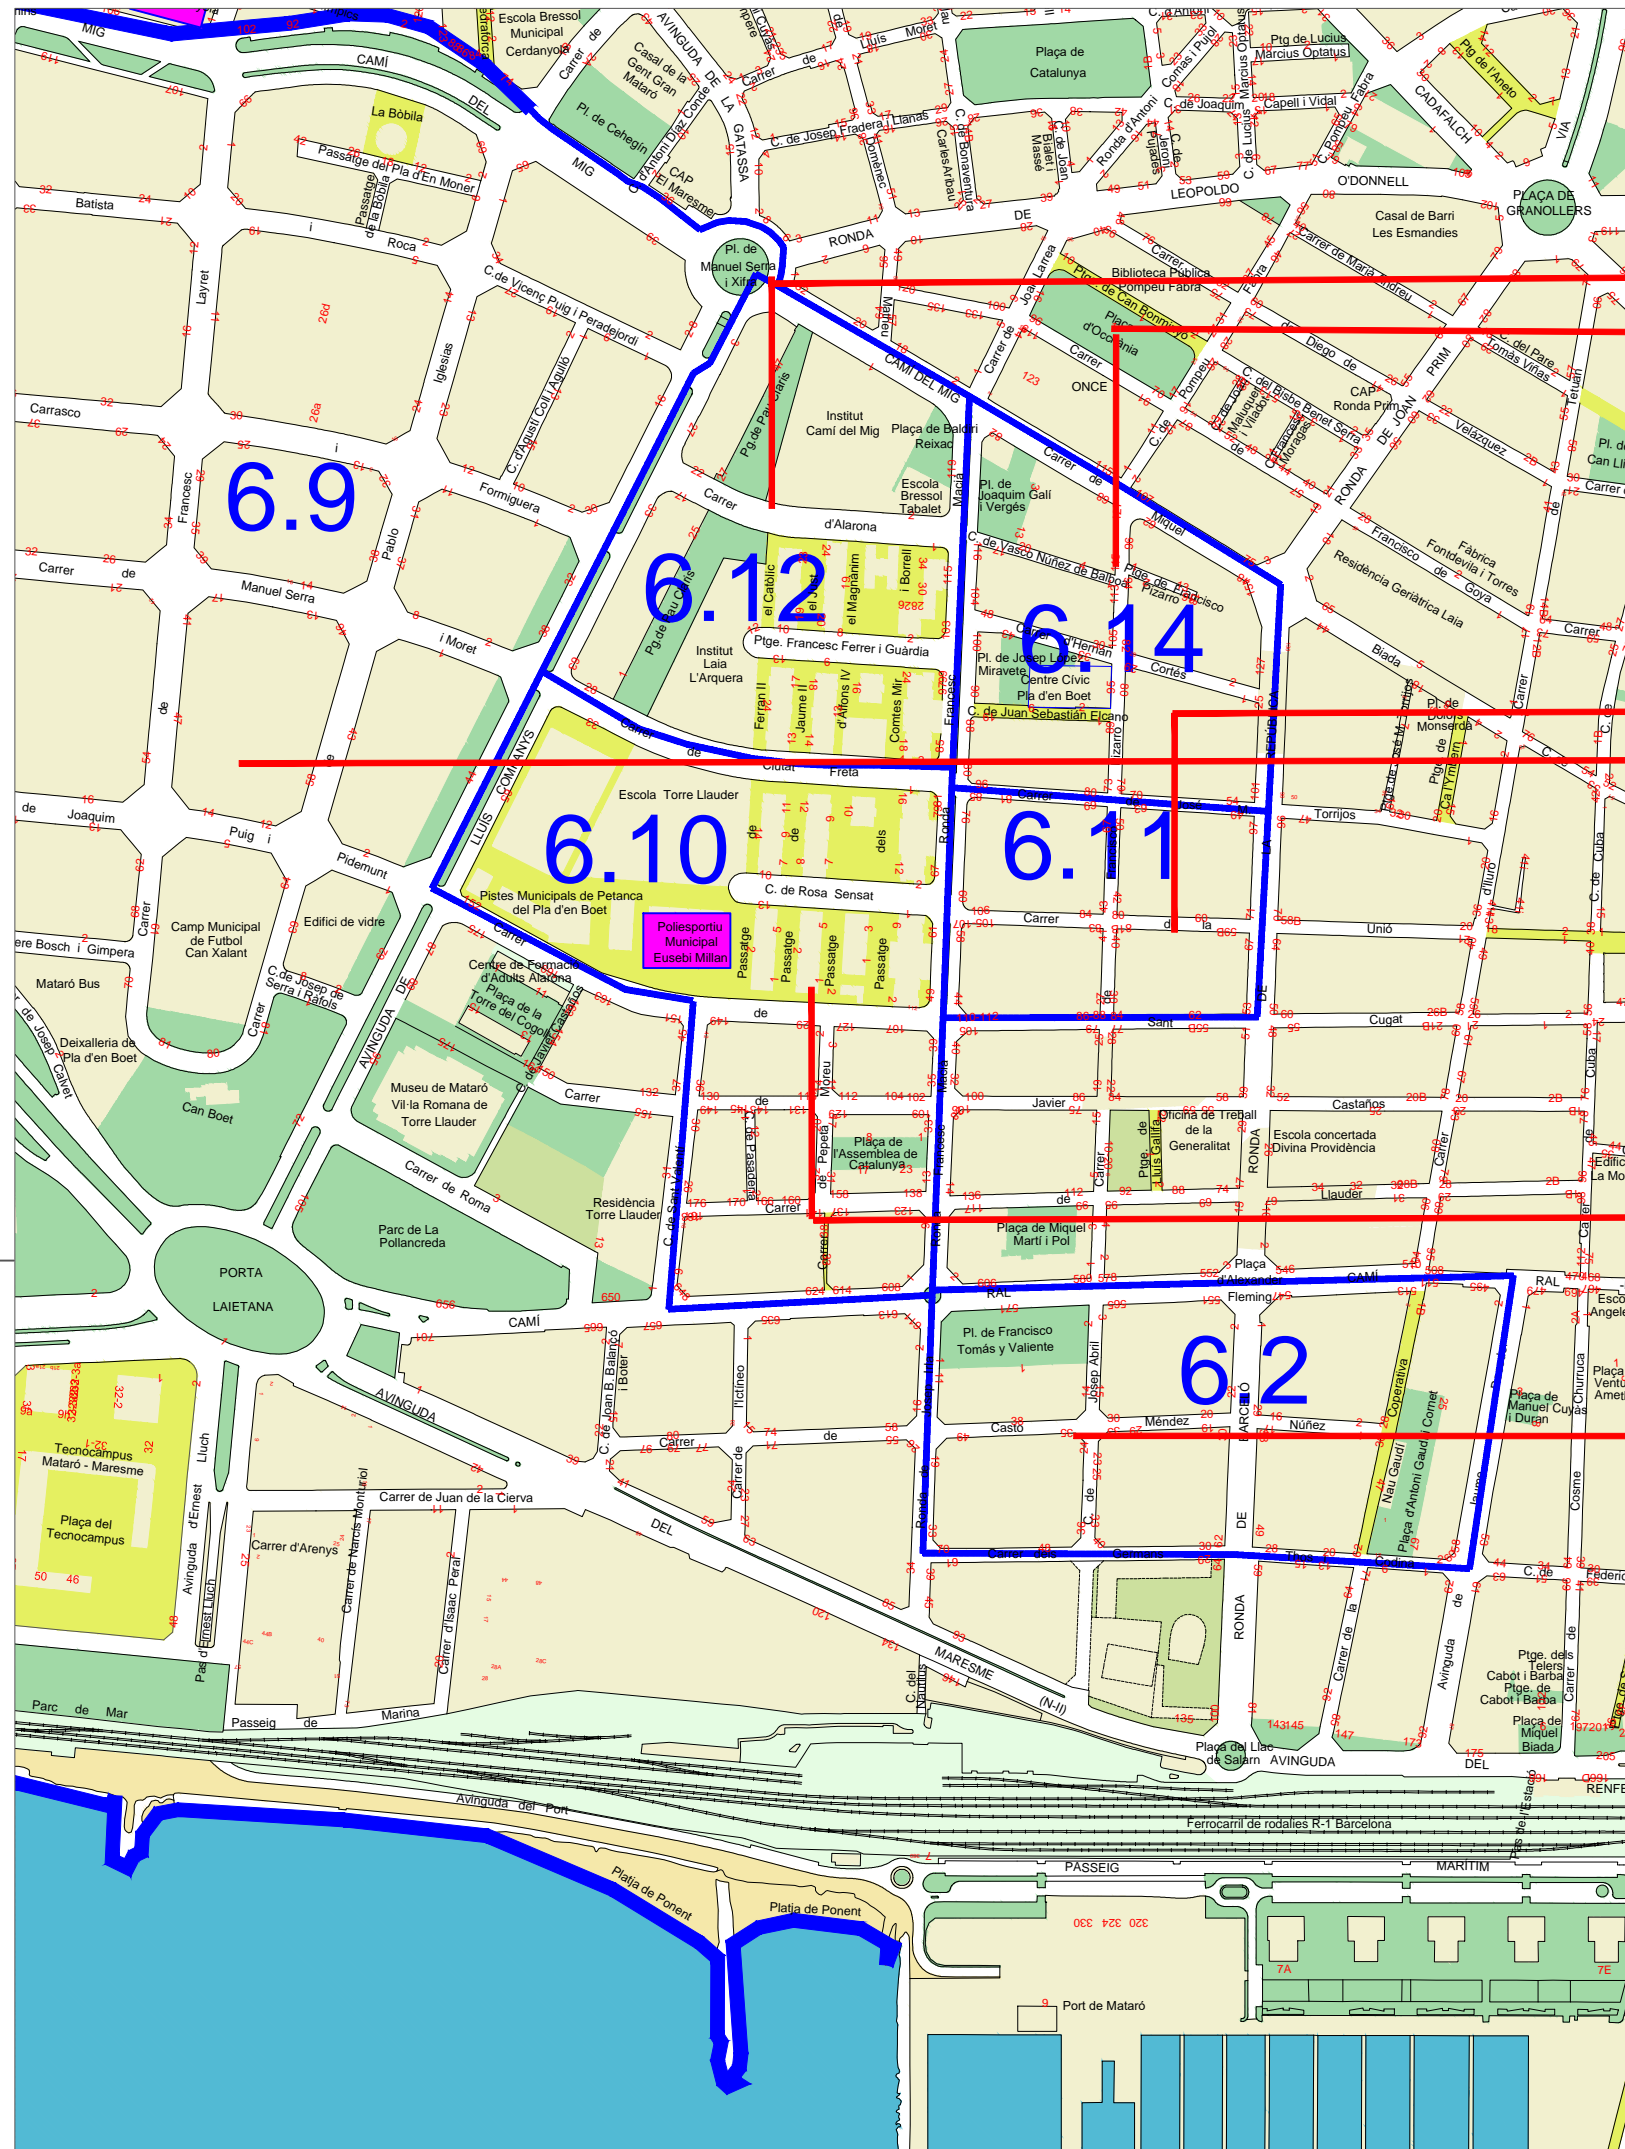

Poliesportiu Municipal Eusebi Millán

Carrer de Sant Cugat, 146

Districte 6, seccions 2 - 9 - 10 - 11 - 12 - 14

Detall de l'interior del col·legi electoral amb la distribució de les meses segons districte i secció.

ELECCIONS

PLANTA GENERAL