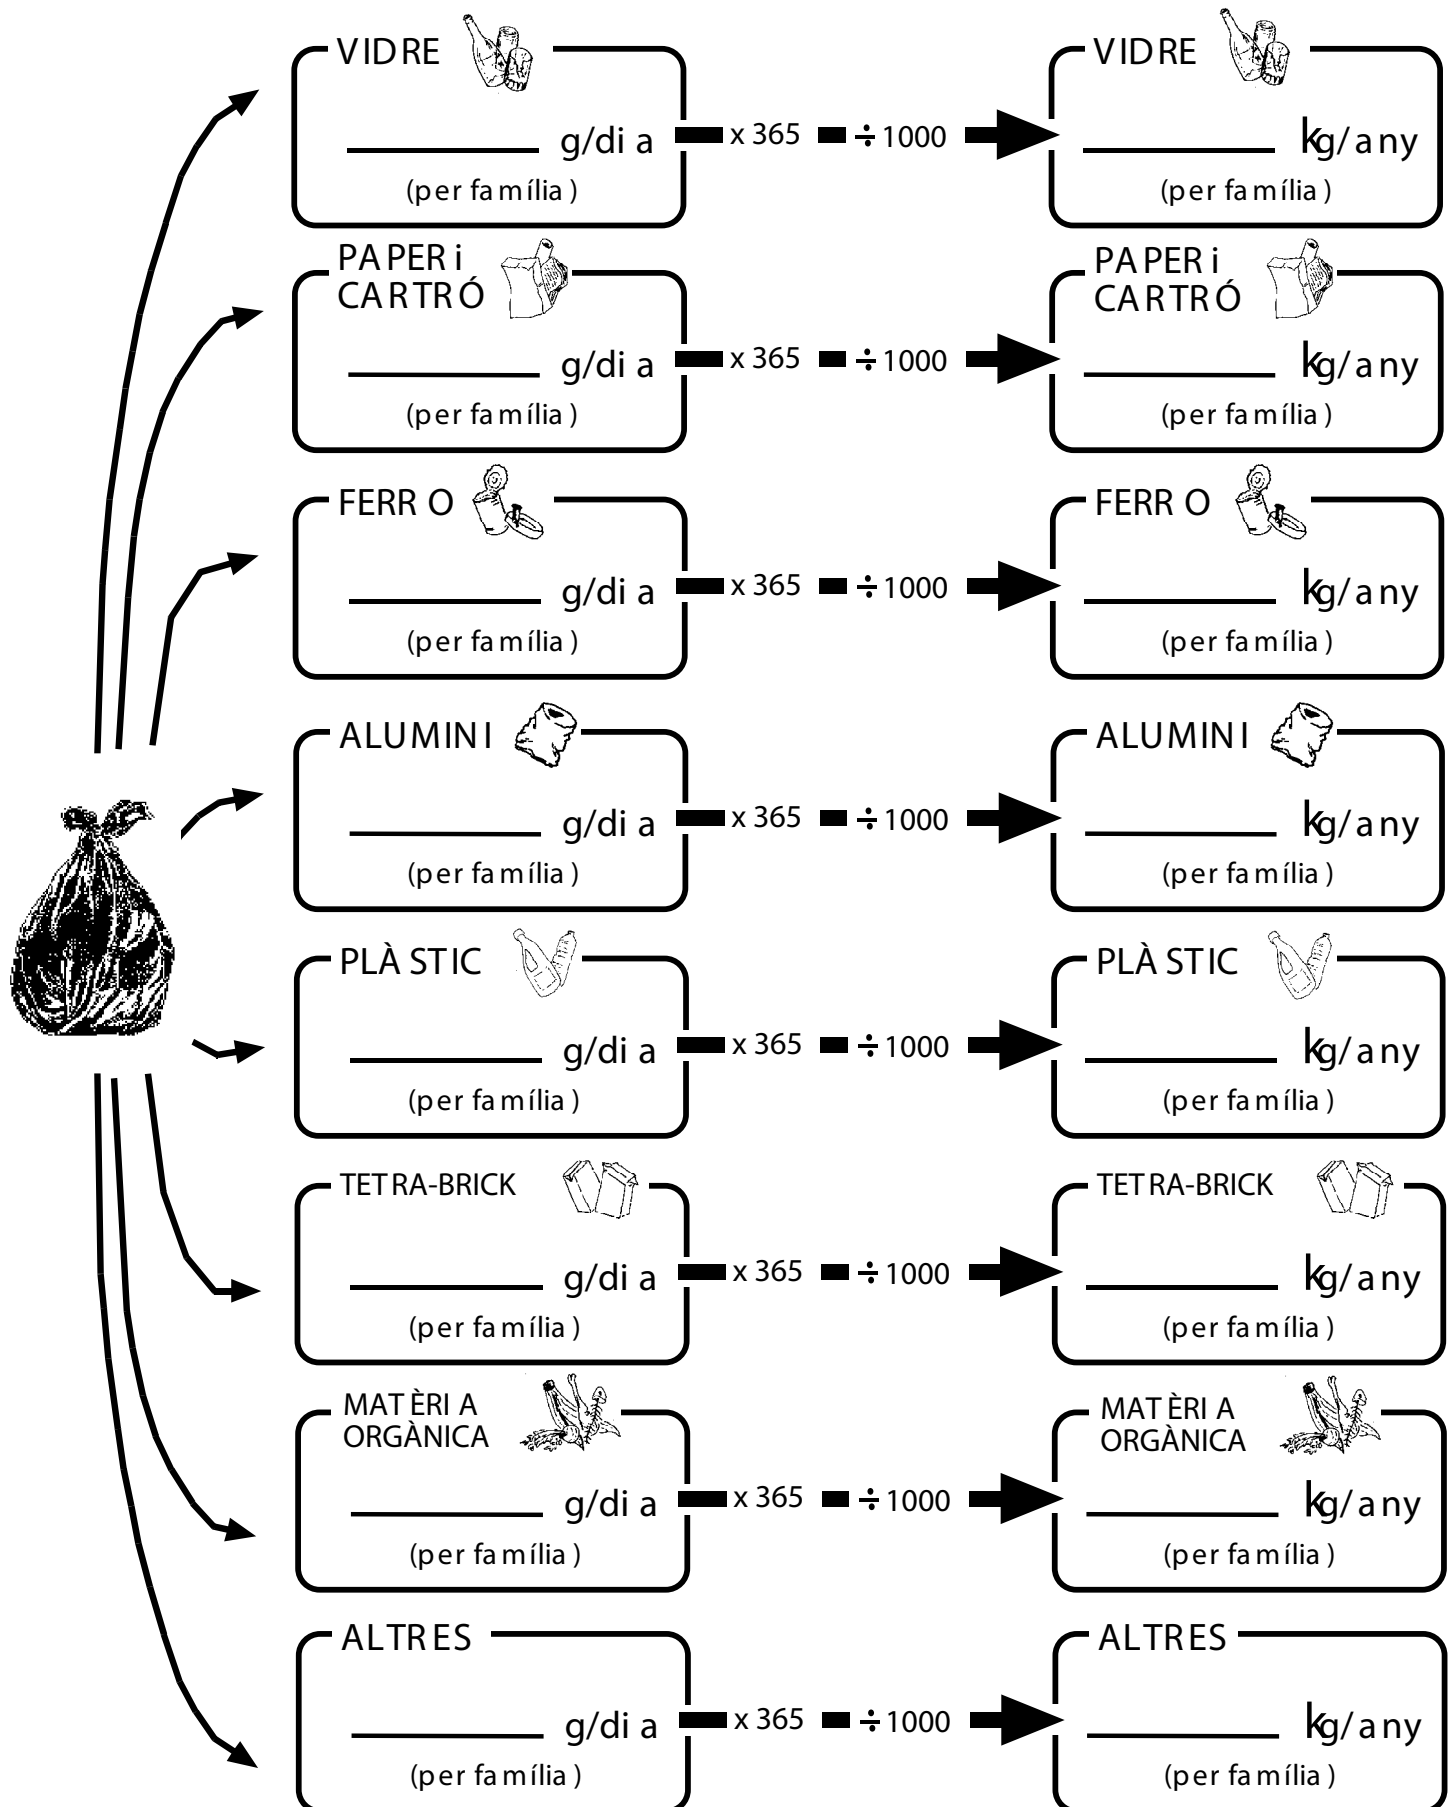

"Operació .. a bossa oberta!"

“Operació ... a bossa oberta!”

← mitjana		→ resultats obtinguts a partir de la mitjana de tots els grups					
kg/any per família	%	ordre	euros/kg	euros/any per família	kwh/kg	kwh/any per família	
<input type="text"/>	<input type="text"/>	<input type="text"/>	0,02	<input type="text"/>	1,00	<input type="text"/>	
+	+	<input type="text"/>	0,03	<input type="text"/>	4,25	<input type="text"/>	
+	+	<input type="text"/>	0,10	<input type="text"/>	2,50	<input type="text"/>	
+	+	<input type="text"/>	0,70	<input type="text"/>	49,00	<input type="text"/>	
+	+	<input type="text"/>	0,06	<input type="text"/>	7,75	<input type="text"/>	
+	+	<input type="text"/>	0,02	<input type="text"/>	<input type="text"/>	<input type="text"/>	
+	+	<input type="text"/>	0,01	<input type="text"/>	---	<input type="text"/>	
+	+	<input type="text"/>	---	<input type="text"/>	---	<input type="text"/>	
=	=			=	=	=	
<input type="text"/>	100 %			<input type="text"/>	<input type="text"/>	<input type="text"/>	

conclusions