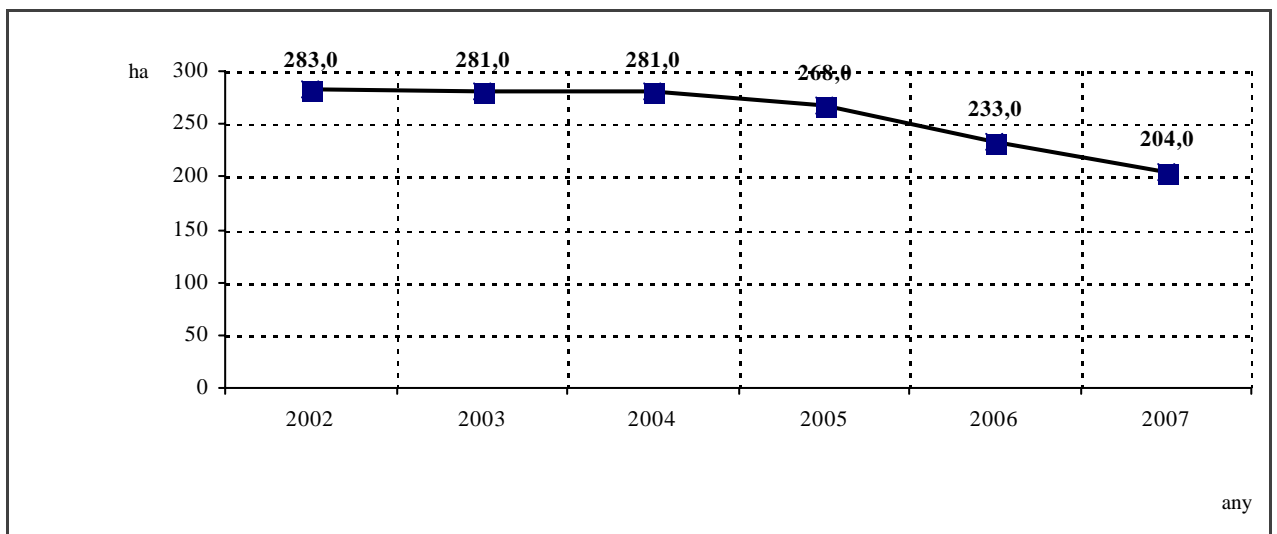

## DEFINICIÓ DELS INDICADORS I GRÀFIQUES D'EVOLUCIÓ

### INDICADORS DEL VECTOR: SISTEMES NATURALS

#### I-14 SUPERFÍCIE DE CONREUS I PASTURES

<b>Definició:</b>	Superfície ocupada per conreus i pastures, expressada en ha.
<b>Mètode d'obtenció:</b>	Sol·licitud al DARP de les estadístiques anuals sobre Superfícies dels conreus agrícoles 1-T. La dada a incorporar és la conjunta dels conceptes A) Total terres de conreu + B) Total prats i pastures.
<b>Unitats:</b>	ha
<b>Valor de referència:</b>	
<b>Tendència desitjada:</b>	-