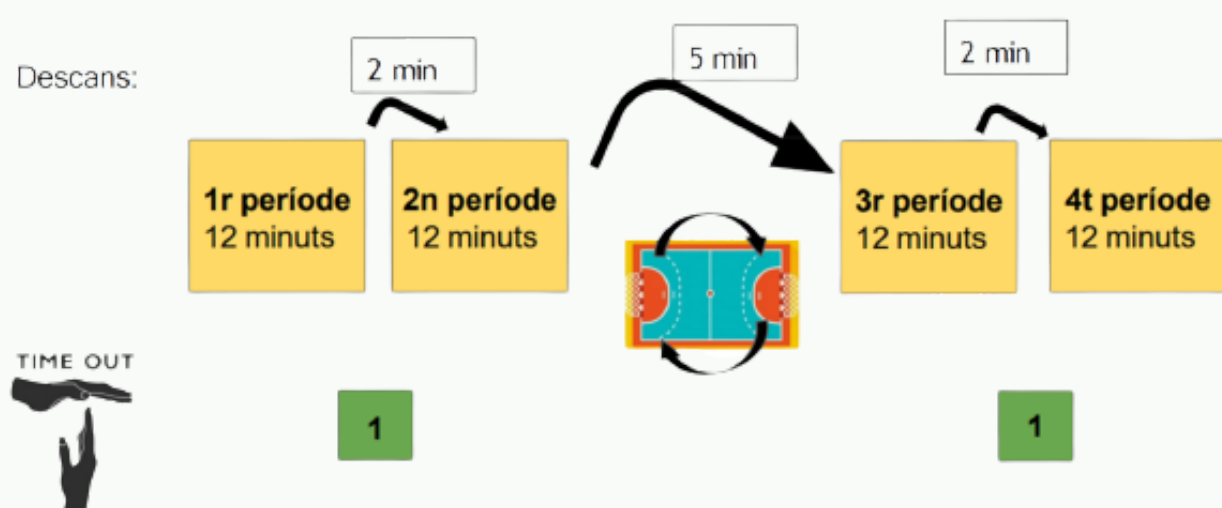

TEMPS DE JOC

DEFENSA

Individual a TOTES les categories.

INICI DE PARTIT

Sorteig inicial i sacada de centre alternativa a totes les categories