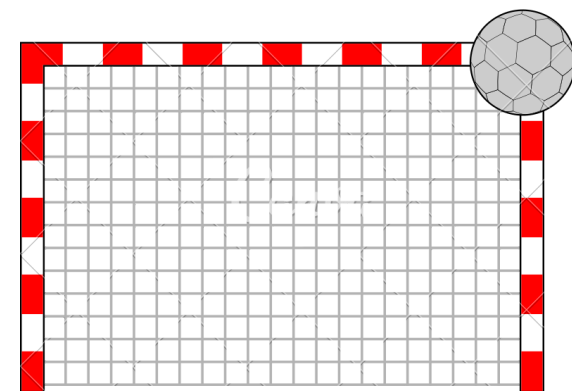

NOVETATS REGLAMENT

TERRENY DE JOC

PRE-BENJAMÍ I BENJAMÍ: 20x18m o 18x15m
ALEVÍ FORMACIÓ (nivell 2): 20x18m o 18x15m
ALEVÍ COMPETICIÓ (nivell 1): 40x20m

PORTERIA

PRE-BENJAMÍ I BENJAMÍ: 1,60 x 3m
ALEVÍ FORMACIÓ (nivell 2): 1,80 x 3m
ALEVÍ COMPETICIÓ (nivell 1): 2 x 3m

JUGADORS/ES EN PISTA

PRE-BENJAMÍ I BENJAMÍ: 4 jugadors/es + porter/a
ALEVÍ FORMACIÓ (nivell 2): 5 jugadors/es + porter/a
ALEVÍ COMPETICIÓ (nivell 1): 6 jugadors/es + porter/a

PILOTA

PRE-BENJAMÍ I BENJAMÍ: diàmetre de 44cm i pes de 200 a 290 g (talla 00)
ALEVÍ FORMACIÓ (nivell 2) i ALEVÍ COMPETICIÓ (nivell 1): diàmetre de 48 a 50 cm i pes de 300 a 315g (talla 0)