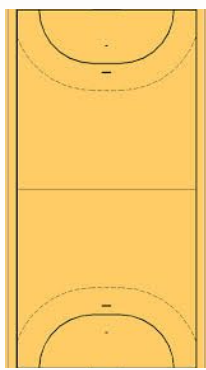

NOVETATS REGLAMENT

TERRENY DE JOC

PRE-BENJAMÍ I BENJAMÍ: 20x18m o 18x15m
ALEVÍ FORMACIÓ (nivell 2): 20x18m o 18x15m
ALEVÍ COMPETICIÓ (nivell 1): 40x20m

PORTERIA

PRE-BENJAMÍ I BENJAMÍ: 1,60 x 3m
ALEVÍ FORMACIÓ (nivell 2): 1,80 x 3m
ALEVÍ COMPETICIÓ (nivell 1): 2 x 3m

JUGADORS/ES EN PISTA

PRE-BENJAMÍ I BENJAMÍ: 4 jugadors/es + porter/a
ALEVÍ FORMACIÓ (nivell 2): 5 jugadors/es + porter/a
ALEVÍ COMPETICIÓ (nivell 1): 6 jugadors/es + porter/a

PILOTA

PRE-BENJAMÍ I BENJAMÍ: diàmetre de 44cm i pes de 200 a 290 g (talla 00)
ALEVÍ FORMACIÓ (nivell 2) i ALEVÍ COMPETICIÓ (nivell 1): diàmetre de 48 a 50 cm i pes de 300 a 315g (talla 0)