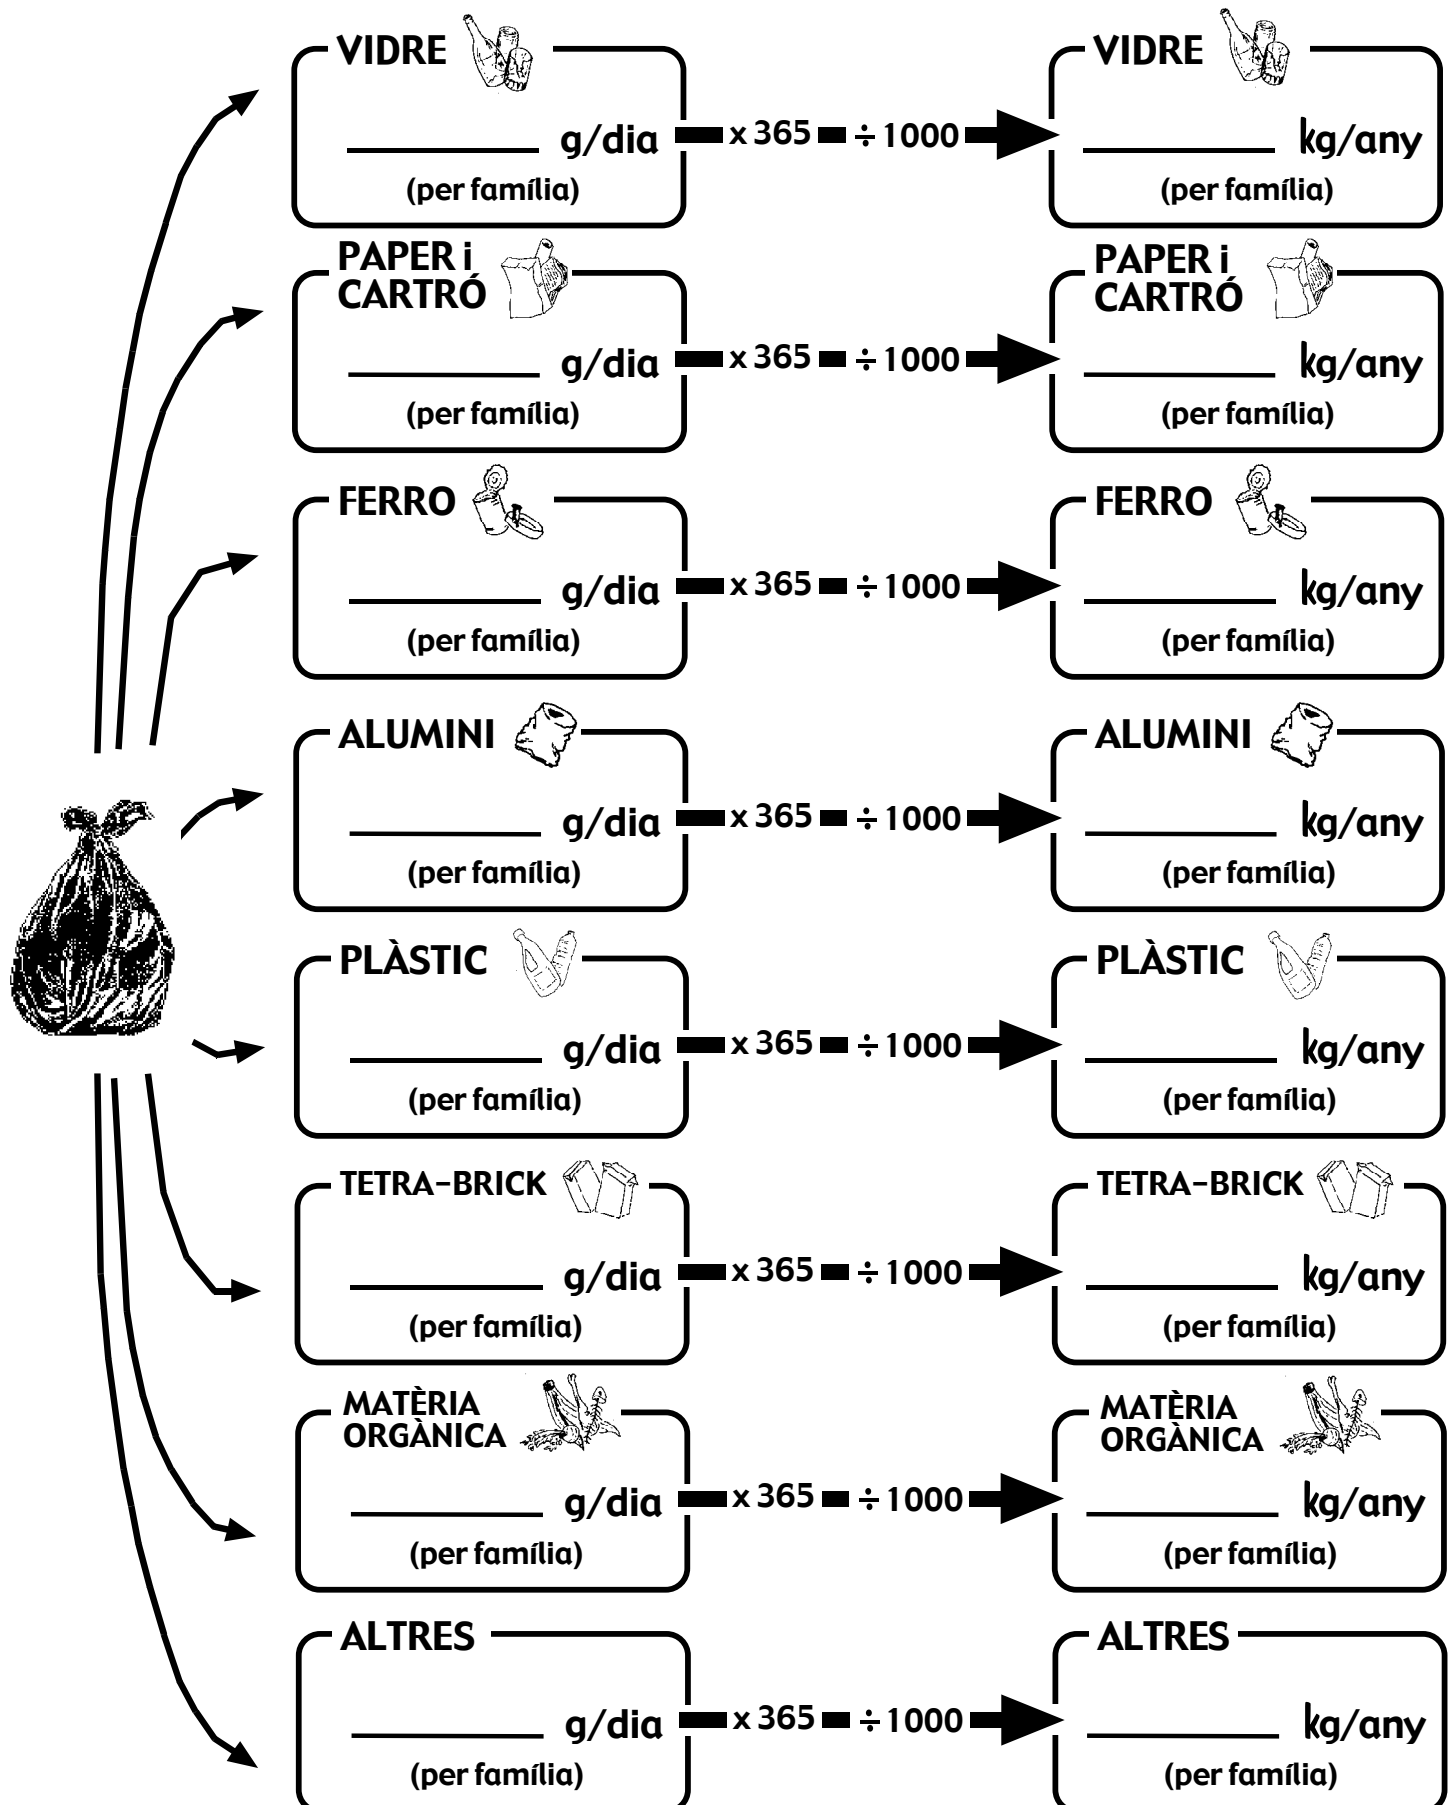

“Operació ... a bossa oberta!”

“Operació ... a bossa oberta!”

← mitjana		→ resultats obtinguts a partir de la mitjana de tots els grups					
kg/any per família	%	ordre	euros/kg	euros/any per família	kwh/kg	kwh/any per família	
<input type="text"/>	<input type="text"/>	<input type="text"/>	0,02	<input type="text"/>	1,00	<input type="text"/>	
+	+	<input type="text"/>	0,03	<input type="text"/>	4,25	<input type="text"/>	
+	+	<input type="text"/>	0,10	<input type="text"/>	2,50	<input type="text"/>	
+	+	<input type="text"/>	0,70	<input type="text"/>	49,00	<input type="text"/>	
+	+	<input type="text"/>	0,06	<input type="text"/>	7,75	<input type="text"/>	
+	+	<input type="text"/>	0,02	<input type="text"/>	<input type="text"/>	<input type="text"/>	
+	+	<input type="text"/>	0,01	<input type="text"/>	---	<input type="text"/>	
+	+	<input type="text"/>	---	<input type="text"/>	---	<input type="text"/>	
=	=			=	=	=	
<input type="text"/>	100 %			<input type="text"/>	<input type="text"/>	<input type="text"/>	

conclusions