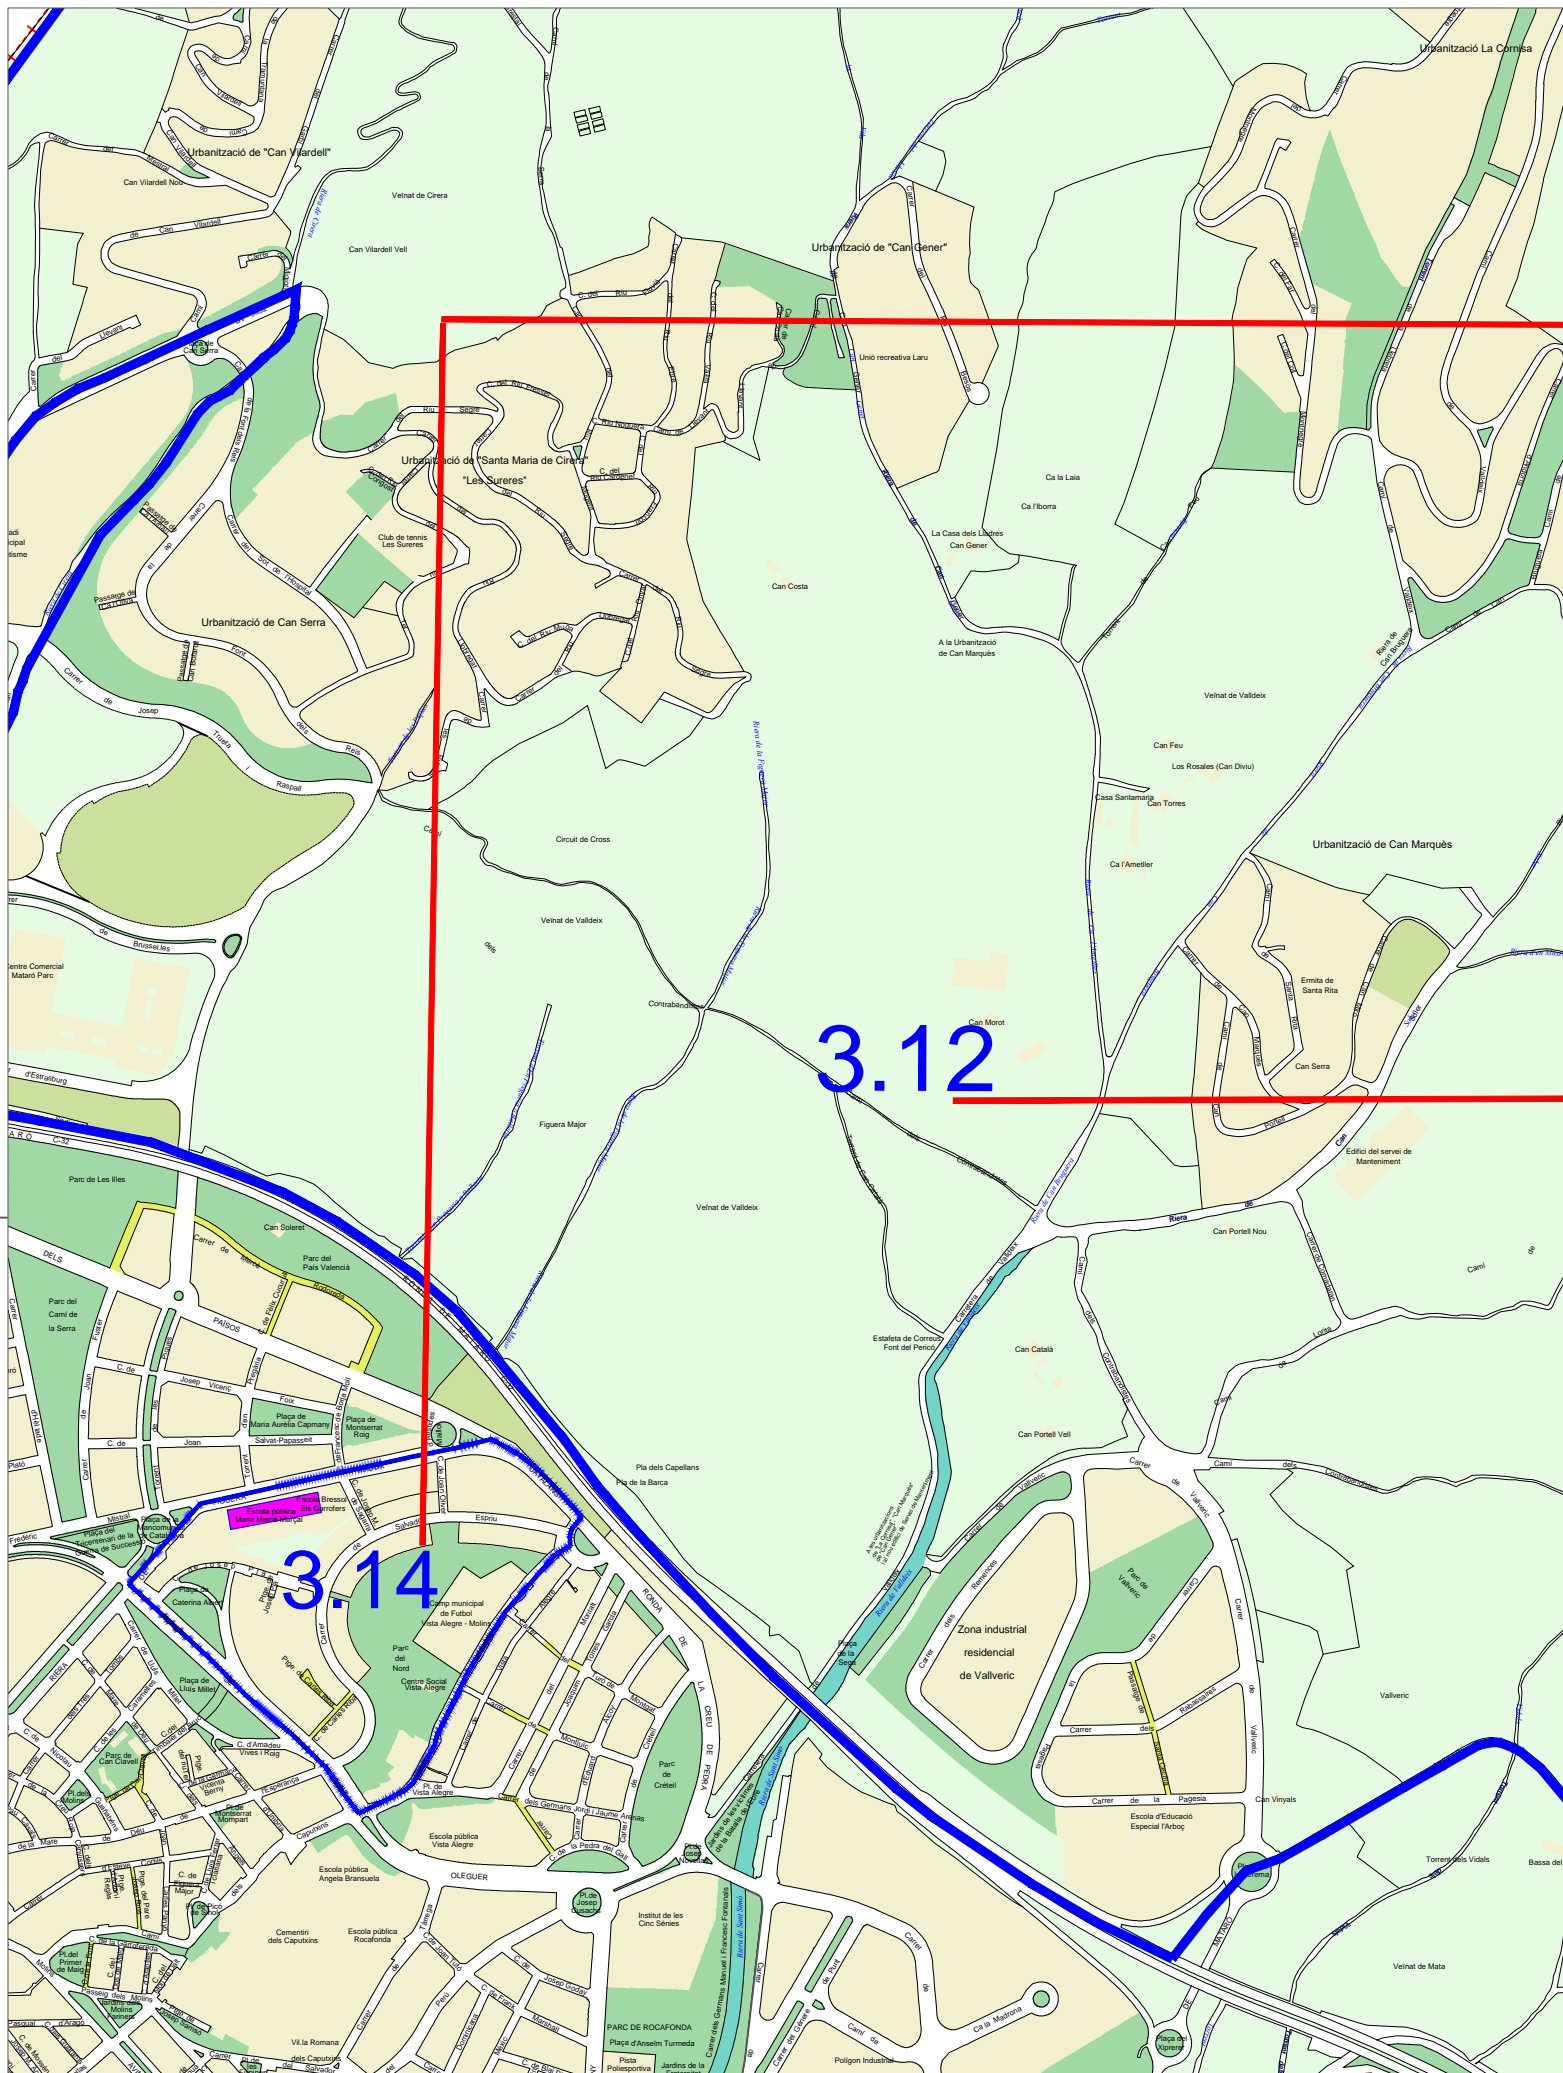

# ESCOLA MARIA MERCÈ MARÇAL

Riera de Figuera Major, 58  
 Districte 3, seccions 13 - 14

Detall de l'interior del col·legi electoral amb la distribució de les meses segons districte i secció.

ELECCIONS	
PLANTA GENERAL	
	1